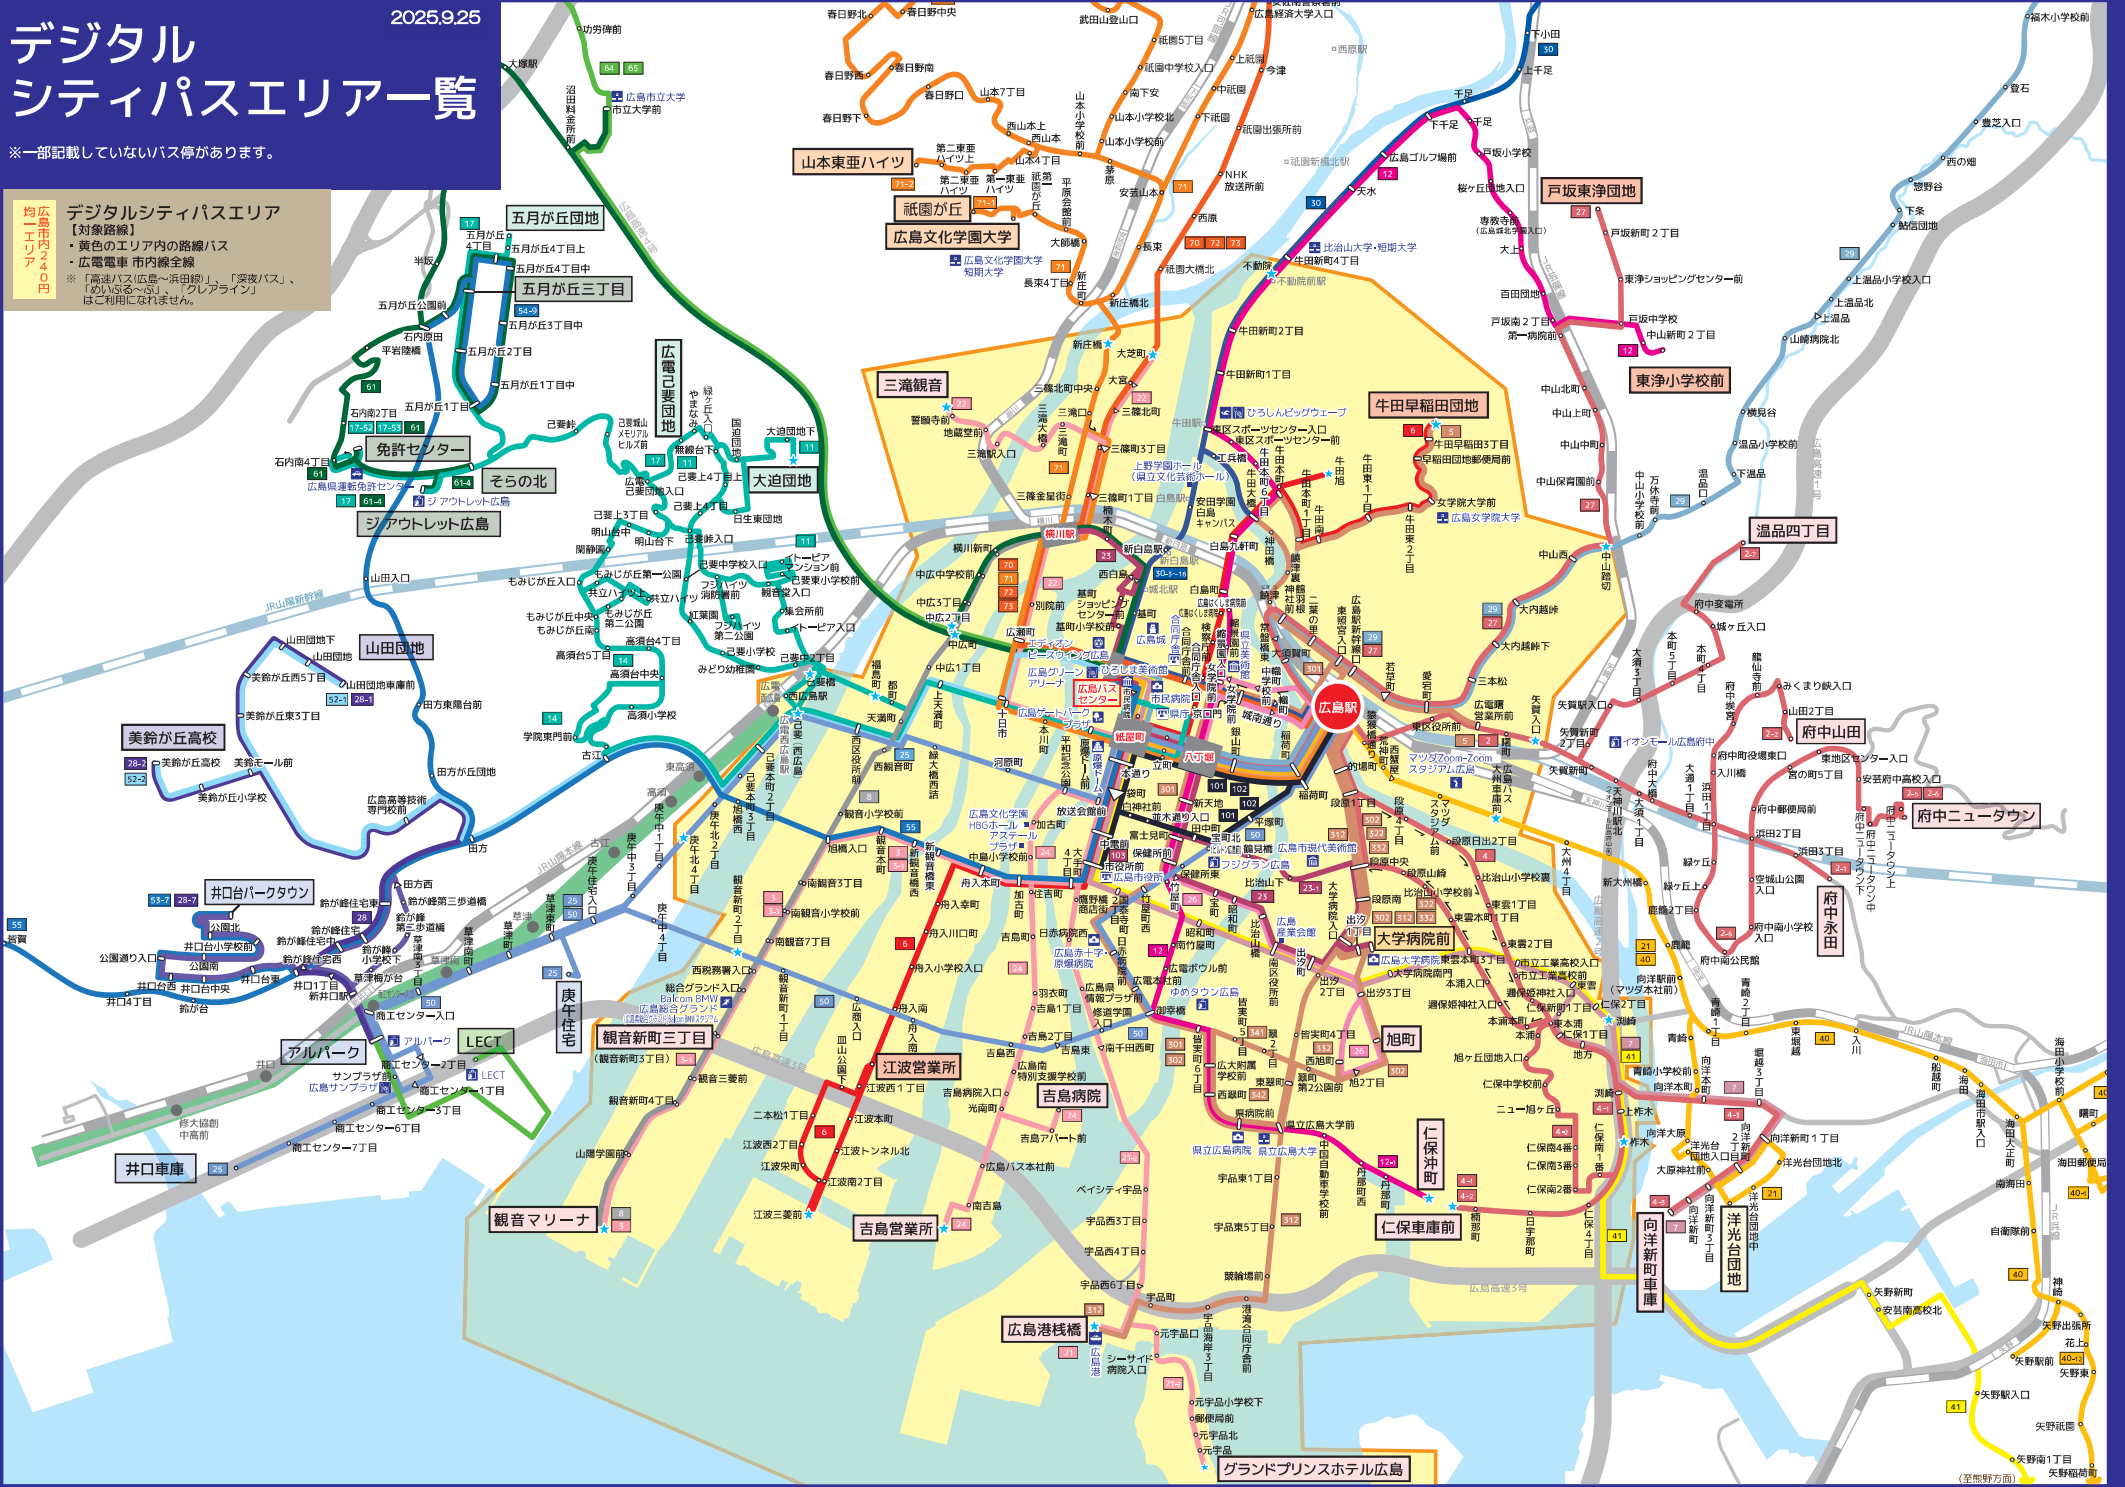

# デジタル シティパスエリア一覧

2025.9.25

※一部記載していないバス停があります。

**均一エリア** 400円  
**広電エリア** 200円

デジタルシティパスエリア  
【対象路線】

- ・黄色のエリア内の路線バス
- ・広電電車 市内線全線

※「高速バス(広島～浜田線)」、「深夜バス」、「めいぷる～ぷ」はご利用いただけません。

グランドプリンスホテル広島

(至無野方面)