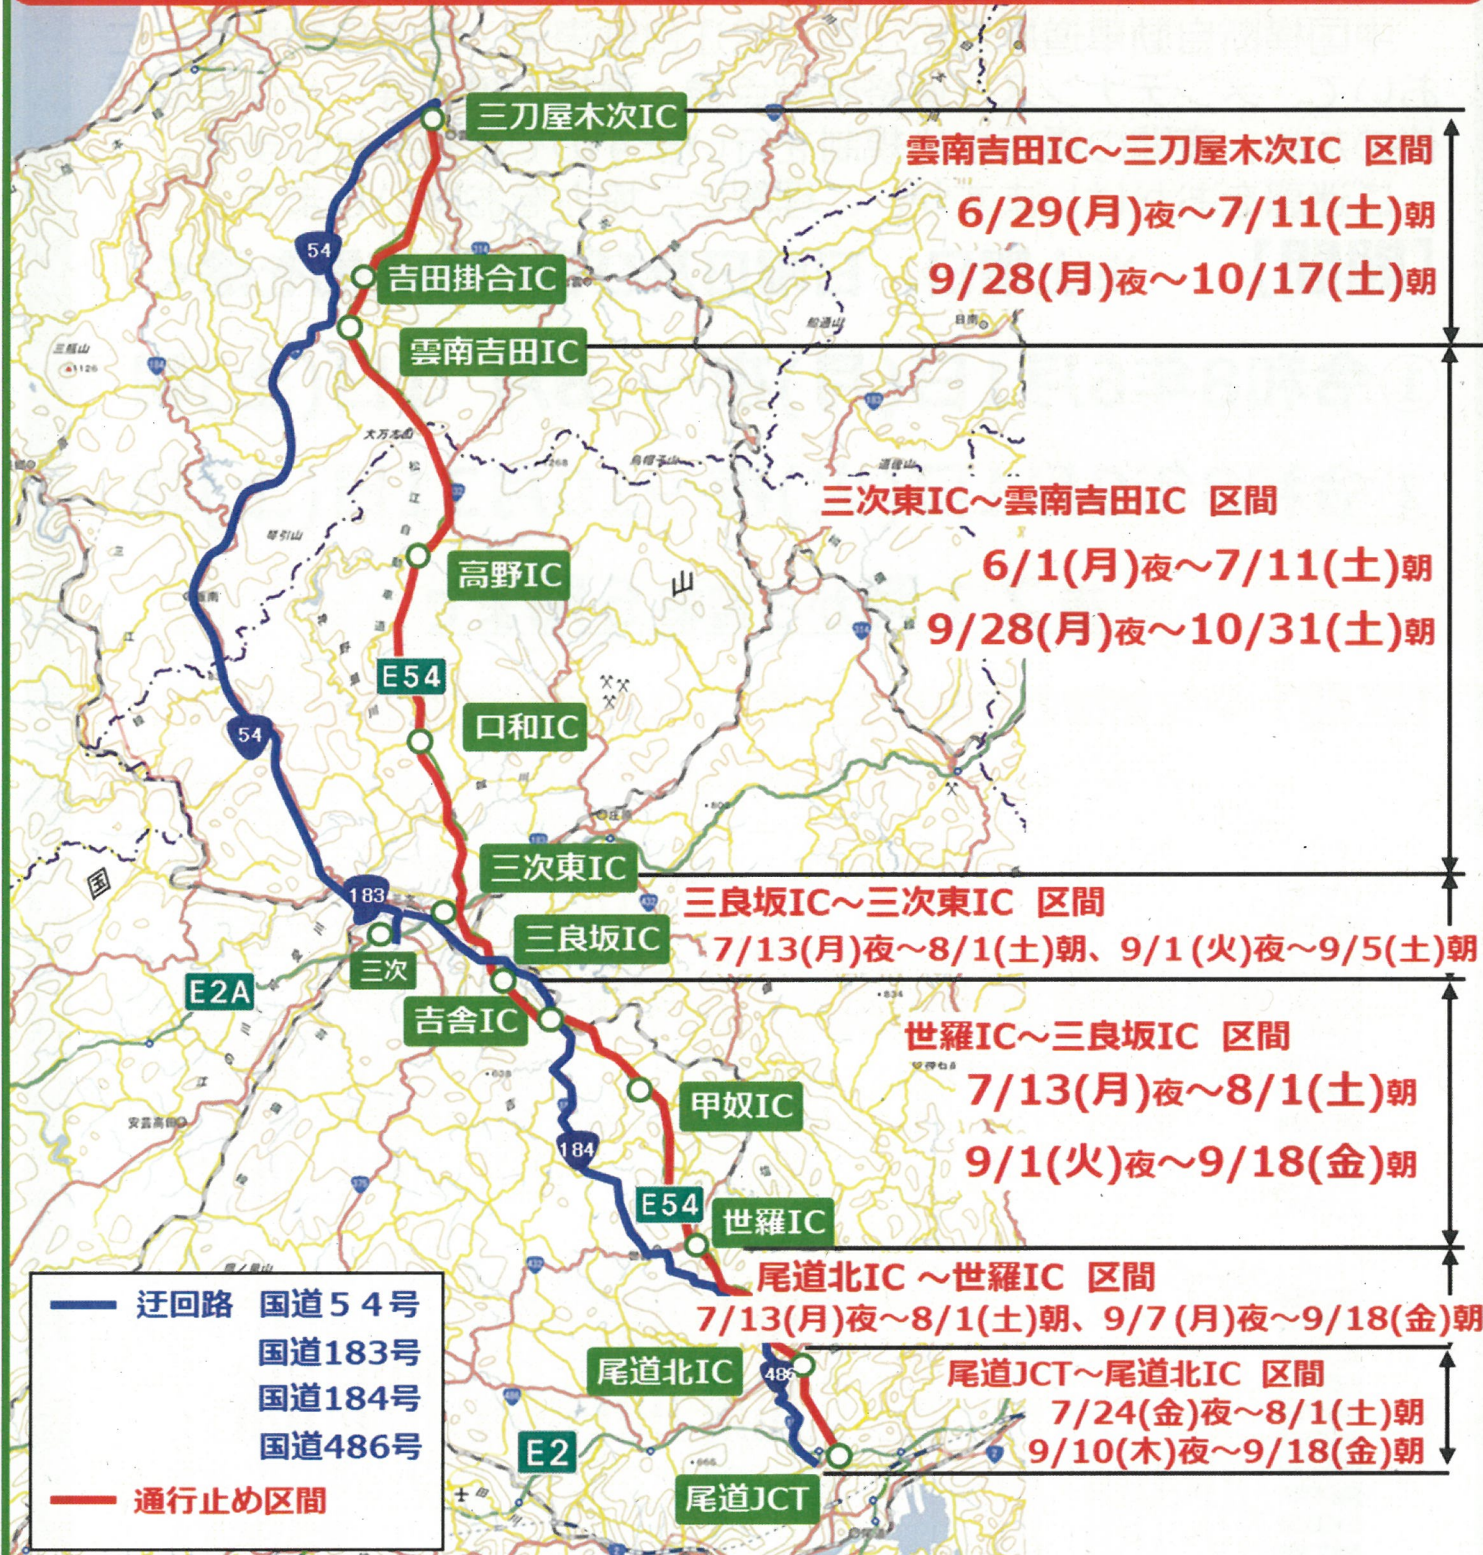

# E54 尾道松江線 夜間通行止め (上下線)

① 令和8年6月1日(月)夜～ 8月 1日(土)朝

② 令和8年9月1日(火)夜～10月31日(土)朝

夜21時から翌朝6時まで(土曜日、日曜日及び祝日の夜間を除く)

電子国土 国土地理院標準地図(25000) <http://maps.gsi.go.jp/?z=4&ll=35.99989,138.75#12/34.779690/132.921009>を基に中国地方整備局 三次河川国道事務所が作成

- ※天候の状況により中止する場合があります。
- ※通行止めのIC間以外の通行は可能です。
- ※工事の進捗状況により、規制期間が変更となる場合があります。
- ※最新の情報は、ホームページの「規制情報」からご覧いただけます。

<https://www.cgr.mlit.go.jp/miyoshi/control/index.html>

三次河川国道事務所  
規制情報HP