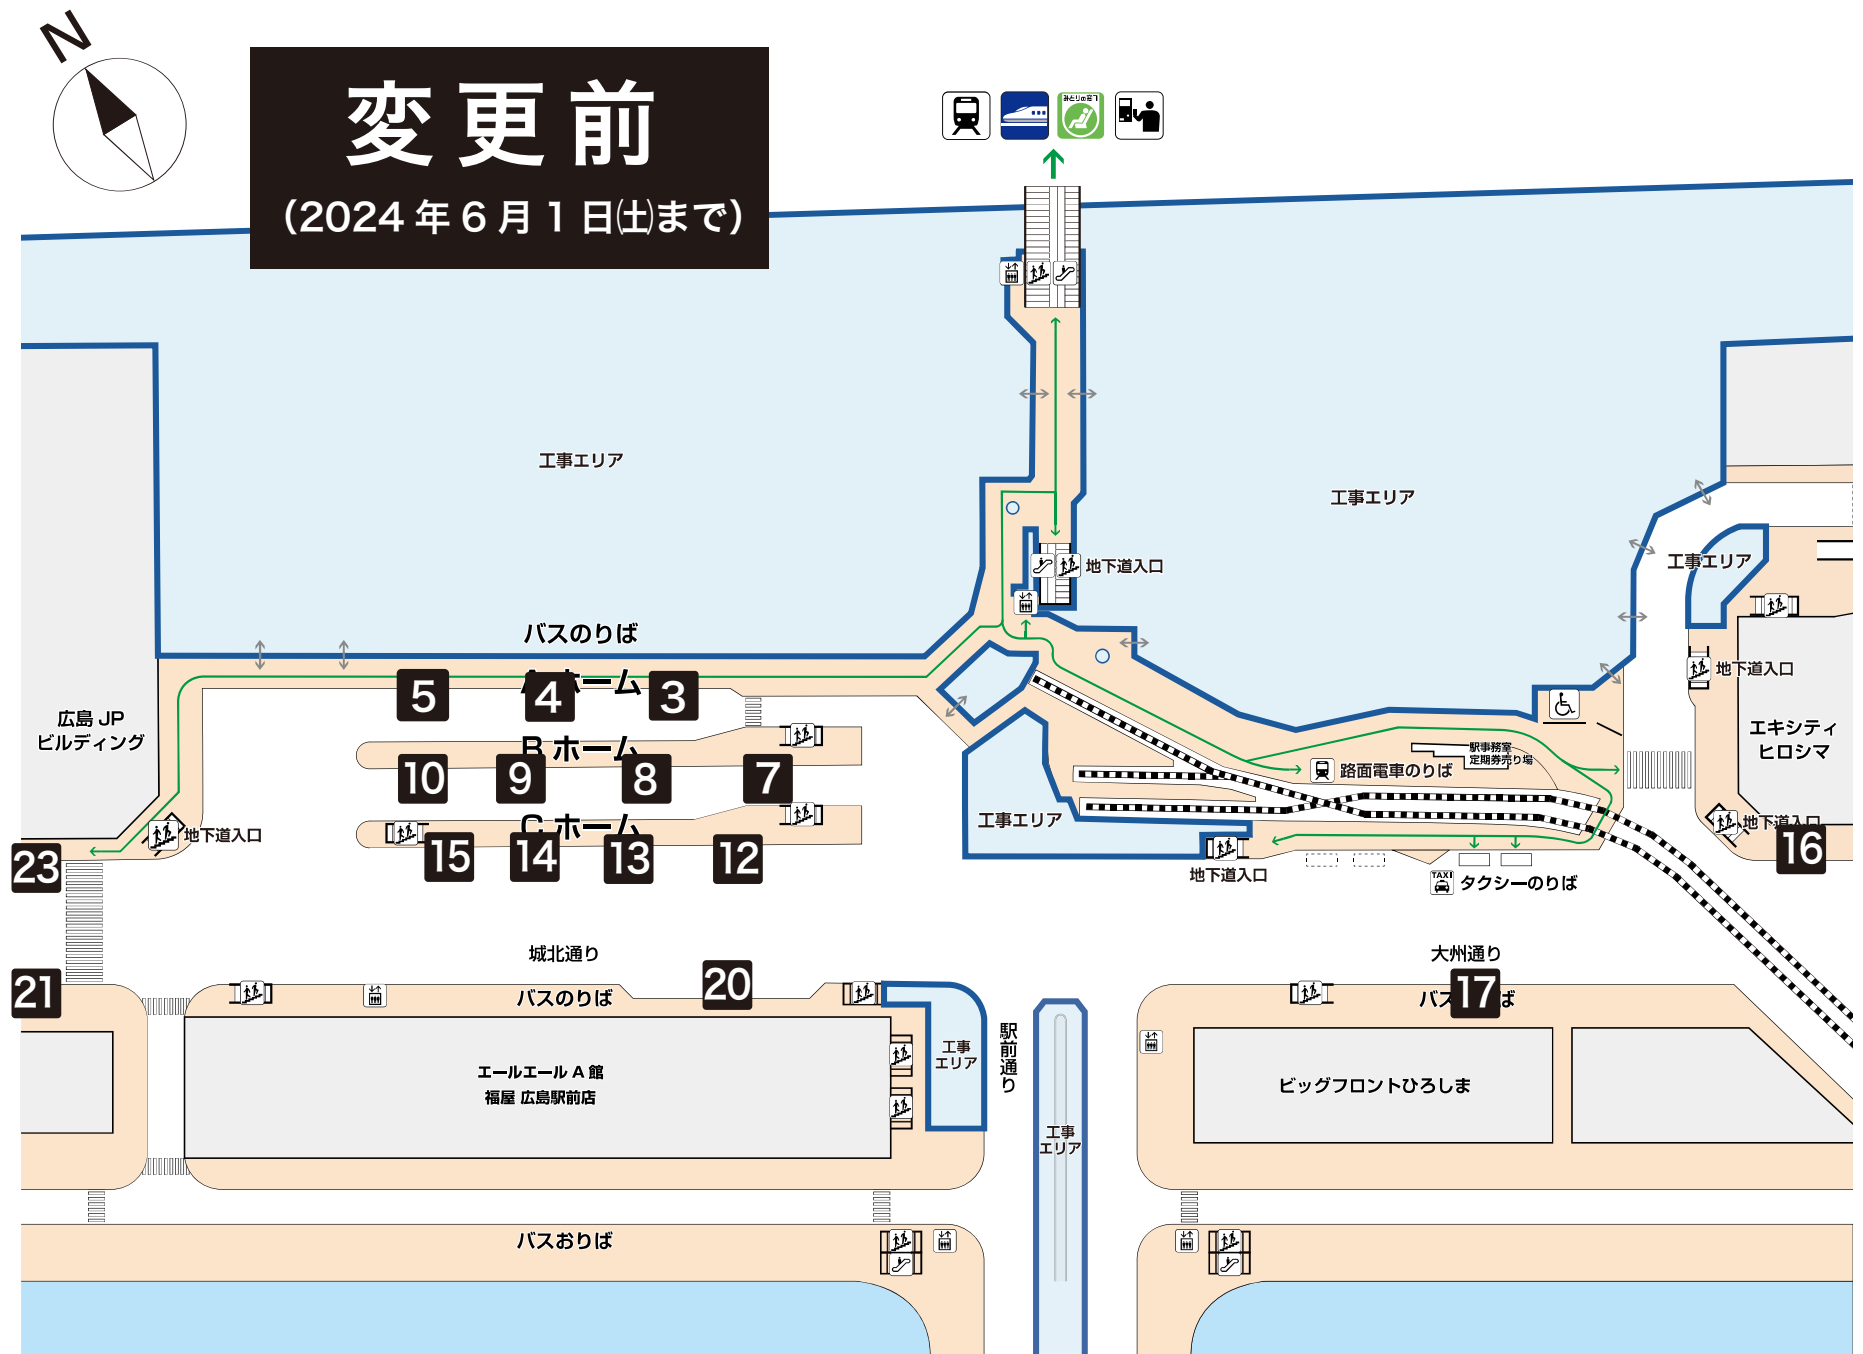

# 広島駅南口バスのりばの位置が変更になります

# 2024年6月2日(日)からの広島駅南口バスのりば

のりば Platform	行先 Bus Route Destination
1	101 エキまちループ <左回り> EKI-MACHI-LOOP <Hidari-Mawari(counter-clockwise)>
	102 エキまちループ <右回り> EKI-MACHI-LOOP <Migi-Mawari(clockwise)>
2	3 観音新町三丁目・マリーナホップ Kanon-shinmachi-sanchoime(Kanon-shinmachi 3),Marina Hop
3	21-2 広島港・グランドプリンスホテル (ベイシティ宇品経由) Hiroshima-ko(Hiroshima Port), Grand Prince Hotel Hiroshima Via Bay City Ujina
	21-1 広島港 (御幸通り経由) Hiroshima-ko(Hiroshima Port) Via Miyuki-dori (Miyuki-dori Ave.)
	25 井口・商工センター (原爆ドーム・十日市経由) Inokuchi,Shoko Center Via Atomic Bomb Dome,Tokaichi
	井口・商工センター (本通り・平和記念公園経由) Inokuchi,Shoko Center Via Hon-dori (Hon-dori Ave.),Peace Memorial Park
4	302 まちのわループ <右回り> MACHINOWA-LOOP <Migi-Mawari(clockwise)>
	312 広島港 (宇品東経由) Hiroshima-ko (Hiroshima Port) Via Ujina-higashi
	322 大学病院前 Daigakubyoin-mae (Univ.Hospital)
	332 旭町 342 県病院前 Asahimachi Ken Byoin-mae (Pref.Hospital)
5	103 エキまちループ <市役所行き> EKI-MACHI-LOOP <Shiyakusho-mae (City Hall)> ※平日朝ラッシュ時のみ運行
6	24 吉島病院・吉島営業所 Yoshijima Byoin (Yoshijima Hospital), Yoshijima Eigyosho
	50 アルパーク Alpark
7	30-3 高陽C団地 30-4 高陽A団地 Koyo C Danchi Koyo A Danchi
	30-6 深川台 Fukawadai
	70-1 びしゃもん台 70-2 サンハイツ Bishamondai Sun Heights
	72-1 南原 72-7 桐陽台 72-8 大林車庫 Nabara Toyodai Obayashi Shako
	73-1 虹山県住 73-2 勝木 73-3 勝木台 Nijiyama Kenju Katsugi Katsugidai
	73-4 大畑 74-2 南原研修センター Obata Nabara Kenshu Center

平和記念公園／原爆ドーム  
Peace Memorial Park / Atomic Bomb Dome

マツダスタジアム  
MAZDA Stadium