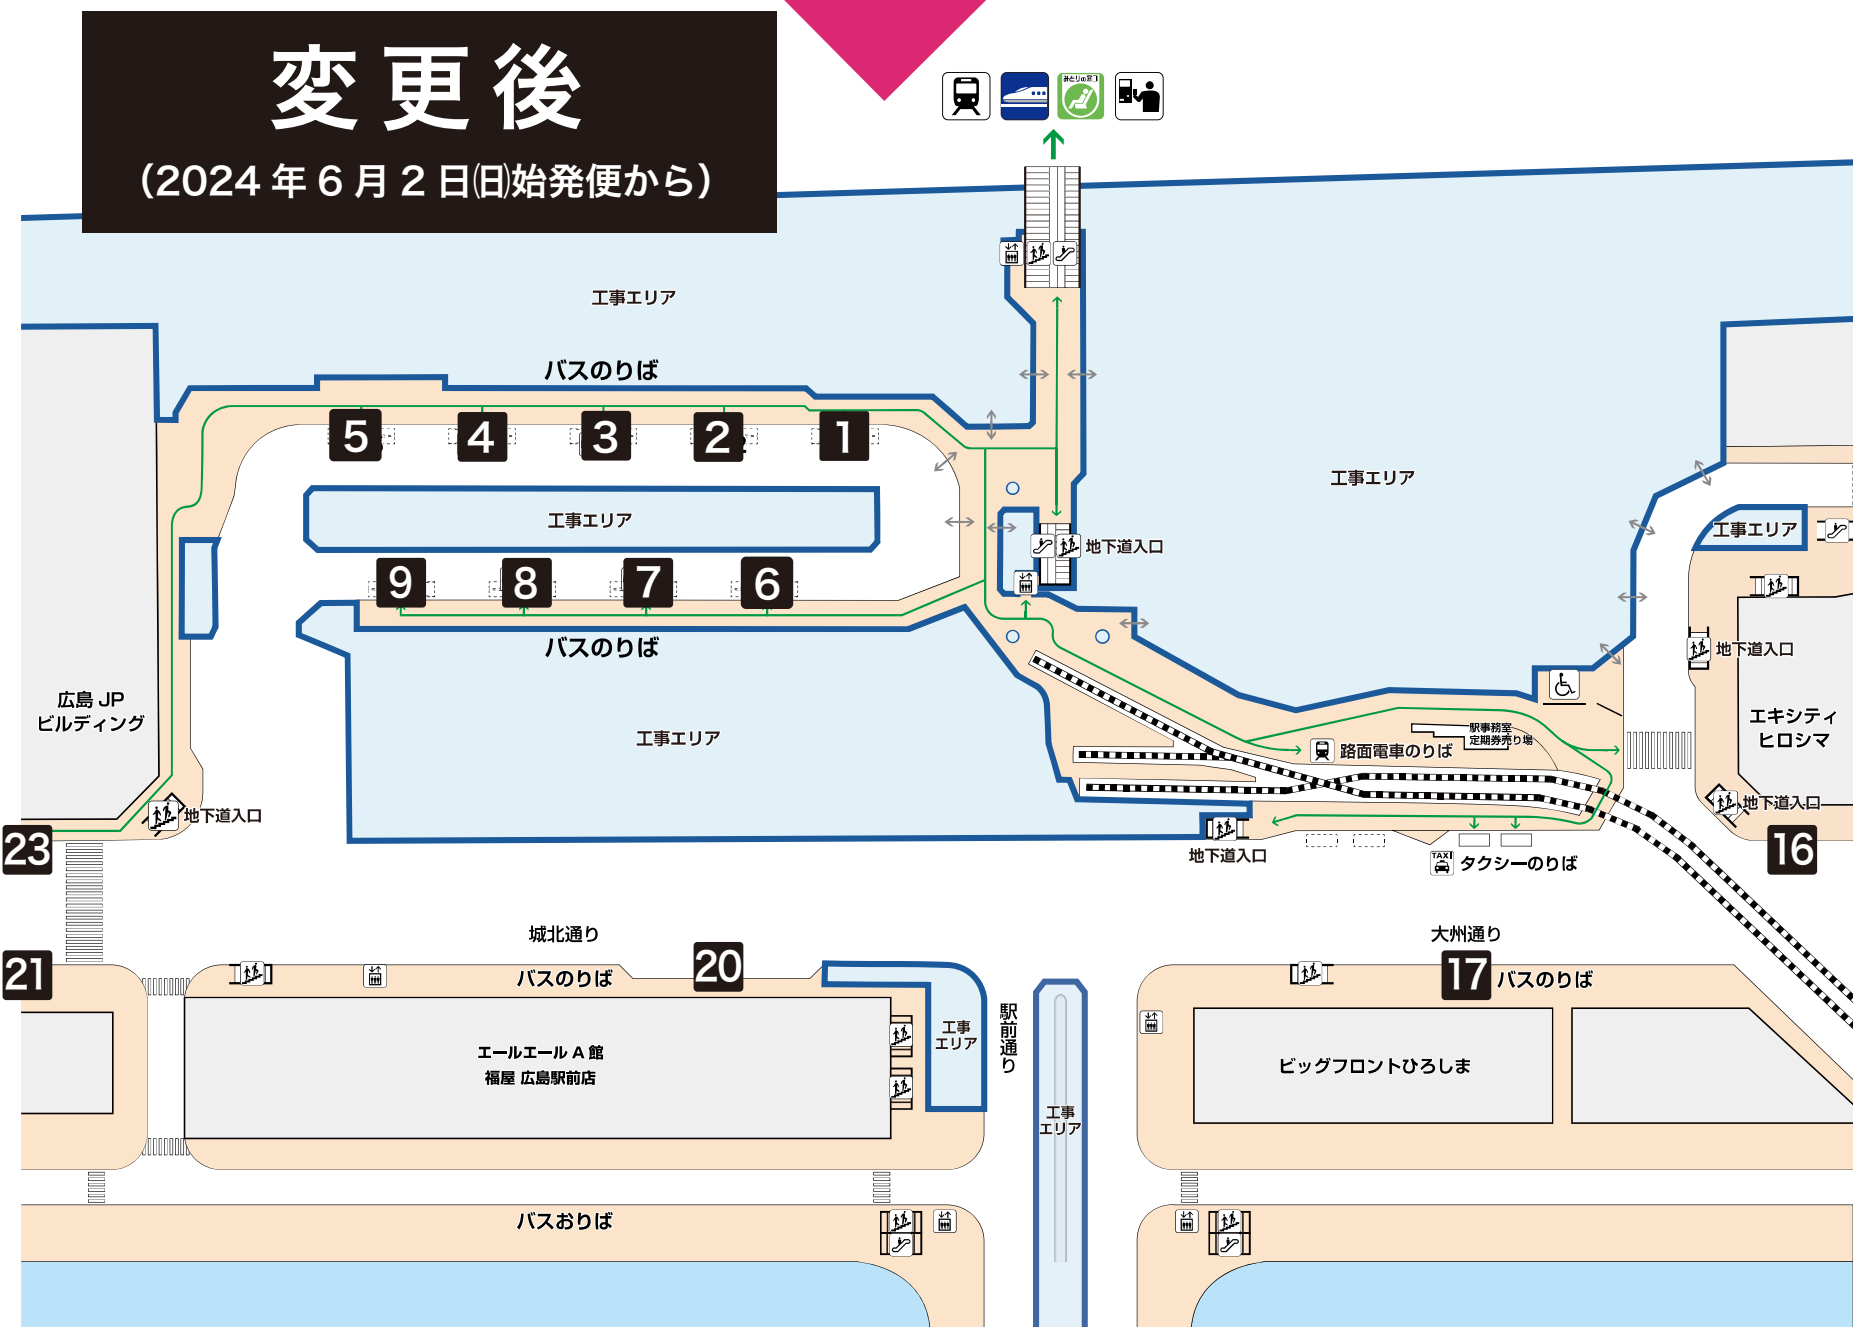

# 広島駅南口バスのりばの位置が変更になります

# 2024年6月2日(日)からの広島駅南口バスのりば

のりば Platform	行先 Bus Route Destination
1	101 エキまちループ <左回り> EKI-MACHI-LOOP <Hidari-Mawari(counter-clockwise)>
	102 エキまちループ <右回り> EKI-MACHI-LOOP <Migi-Mawari(clockwise)>
2	3 観音新町三丁目・マリーナホップ Kanon-shinmachi-sanchoime(Kanon-shinmachi 3),Marina Hop
3	21-2 広島港・グランドプリンスホテル (ベイシティ宇品経由) Hiroshima-ko(Hiroshima Port), Grand Prince Hotel Hiroshima Via Bay City Ujina
	21-1 広島港 (御幸通り経由) Hiroshima-ko(Hiroshima Port) Via Miyuki-dori (Miyuki-dori Ave.)
	25 井口・商工センター (原爆ドーム・十日市経由) Inokuchi,Shoko Center Via Atomic Bomb Dome,Tokaichi
	井口・商工センター (本通り・平和記念公園経由) Inokuchi,Shoko Center Via Hon-dori (Hon-dori Ave.),Peace Memorial Park
4	302 まちのわループ <右回り> MACHINOWA-LOOP <Migi-Mawari(clockwise)>
	312 広島港 (宇品東経由) Hiroshima-ko (Hiroshima Port) Via Ujina-higashi
	322 大学病院前 Daigakubyoin-mae (Univ.Hospital)
	332 旭町 342 県病院前 Asahimachi Ken Byoin-mae (Pref.Hospital)
5	103 エキまちループ <市役所行き> EKI-MACHI-LOOP <Shiyakusho-mae (City Hall)> ※平日朝ラッシュ時のみ運行
6	24 吉島病院・吉島営業所 Yoshijima Byoin (Yoshijima Hospital), Yoshijima Eigyosho
	50 アルパーク Alpark
7	30-3 高陽C団地 30-4 高陽A団地 Koyo C Danchi Koyo A Danchi
	30-6 深川台 Fukawadai
	70-1 びしゃもん台 70-2 サンハイツ Bishamondai Sun Heights
	72-1 南原 72-7 桐陽台 72-8 大林車庫 Nabara Toyodai Obayashi Shako
	73-1 虹山県住 73-2 勝木 73-3 勝木台 Nijiyama Kenju Katsugi Katsugidai
	73-4 大畑 74-2 南原研修センター Obata Nabara Kenshu Center

平和記念公園／原爆ドーム  
Peace Memorial Park / Atomic Bomb Dome

マツダスタジアム  
MAZDA Stadium