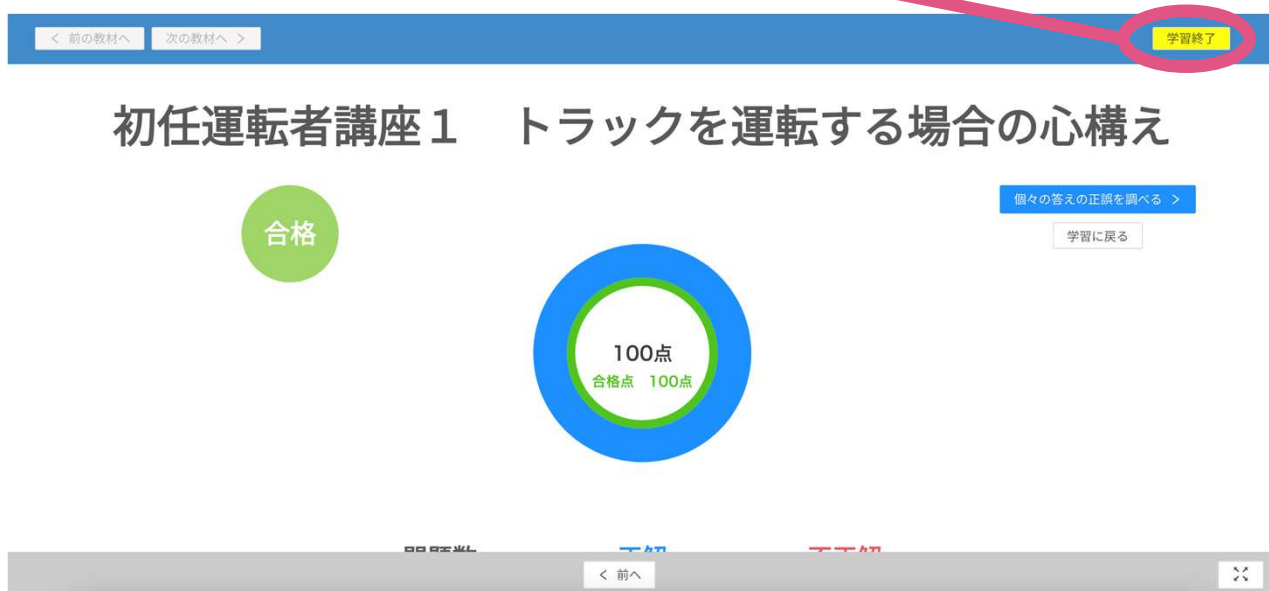

- ④受講を終了するときは、必ず **学習終了** を押してください。