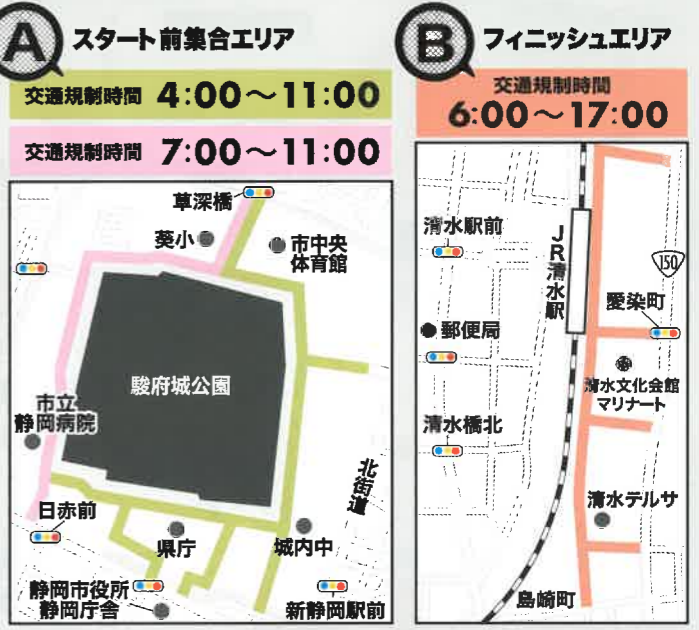

3月10日(日)  静岡マラソン
2024 SHIZUOKA MARATHON

開催に伴う交通規制のお知らせ

国道1号静岡バイパス、山脇大谷線は静岡マラソン2024開催のため、下記の日程で交通規制を実施します。道路利用者や沿道の皆様にはご迷惑をお掛けしますが、ご理解とご協力をお願い申し上げます。

1 国道1号 静岡バイパス 千代田上土IC(上下) 一時閉鎖

【規制区間】国道1号静岡バイパス 千代田上土IC (葵区加藤島)
【規制内容】(上下)線 インター 一時閉鎖
【規制日時】2024年3月10日(日) ※概ね7時50分から10時00分まで
注1) 上記の期間・時間以外は通常通り通行できます。
注2) 大会の進捗状況によりインター閉鎖時間は変動する場合があります。
注3) 通行にあたっては「案内看板」やホームページ等をご確認ください。

1 国道1号 手越原IC/丸子新田IC 一時閉鎖

【規制区間】国道1号手越原IC/丸子新田IC
【規制内容】(上下)線 インター 一時閉鎖
【規制日時】2024年3月10日(日) ※概ね8時55分から11時20分まで
注1) 上記の期間・時間以外は通常通り通行できます。
注2) 大会の進捗状況によりインター閉鎖時間は変動する場合があります。
注3) 通行にあたっては「案内看板」やホームページ等をご確認ください。

- 開催種目: ①マラソン(42.195km) ②ファンラン(11.6km)
- コース:(スタート)静岡市役所静岡庁舎前~北街道~流通センター通り~麻機街道~本通り折り返し~安西通り~国道150号~清水折り返し~(フィニッシュ)JR清水駅東口

お問い合わせ 静岡マラソン実行委員会事務局
平日▶10:00~17:30 3/9大会前日▶10:00~20:00 3/10大会当日▶6:30~16:00
ホームページ <http://www.shizuoka-marathon.com/>

- 開催種目:①マラソン(42.195km) ②ファンラン(11.6km)
- コース:(スタート)静岡市役所静岡庁舎前～北街道～流通センター通り～麻機街道～本通り折り返し～安西通り～国道150号～清水折り返し～(フィニッシュ)JR清水駅東口

枠内にお住まいの皆様には特にご不便・ご迷惑をお掛けしますが、交通規制へのご理解とご協力をよろしくお願ひ申し上げます。

該当ブロックの交通規制時間

中町交差点 ①	7:30 → 9:15	10:24 ← 7:30	② 江川町交差点
※中町交差点は市立静岡病院側から静岡駅方面へのみ9:15頃から通行が可能です。			
江川町交差点 ②	7:50 ↔ 9:25	③ 沓谷5丁目南交差点	
沓谷5丁目南交差点 ③	8:00 ↔ 9:48	④ 豊地北交差点	
※国1バイパスは千代田上土ICがインター閉鎖されます。新東名(新静岡IC)方面へは昭府ICをご利用ください。			
豊地北交差点 ④	8:18 ↔ 10:21	⑤ 長谷通り交差点	
長谷通り交差点 ⑤	8:31 ↔ 10:28	⑥ 本通3丁目交差点	
本通3丁目交差点 ⑥	8:37 ↔ 11:09	⑦ 安倍川橋東端	
安倍川橋東端 ⑦	8:54 ↔ 11:41	⑧ 南安倍川橋西端交差点	
南安倍川橋西端交差点 ⑧	9:06 → 12:17	⑨ 大谷放水路東交差点	
※国1手越原IC/丸子新田ICがインター閉鎖されます。※南安倍川橋の東進車道は中島交差点方面のみ通行出来ます。			
大谷放水路東交差点 ⑨	9:21 → 12:52	10 蛇塚交差点	
《佛津方面》(三保方面)			
蛇塚交差点 ⑩	9:32 → 13:25	11 駒越西1丁目交差点	
13:25 ← 9:05			
駒越西1丁目交差点 ⑪	9:30 ↔ 13:34	12 宮加三交差点	
※交通規制中は198号線から150号線清水バイパスへの通り抜けはできません。※150号旧道から198号への進入はできません。			
宮加三交差点 ⑫	9:52 ↔ 13:58	13 上清水町交差点	
上清水町交差点 ⑬	10:02 ↔ 14:10	14 島崎町交差点	
※矢印方向の車両の通行が規制されます。※規制時間は概ねの時間であり、前後する可能性があります。※ランナーの通過状況により順次規制を解除します。			