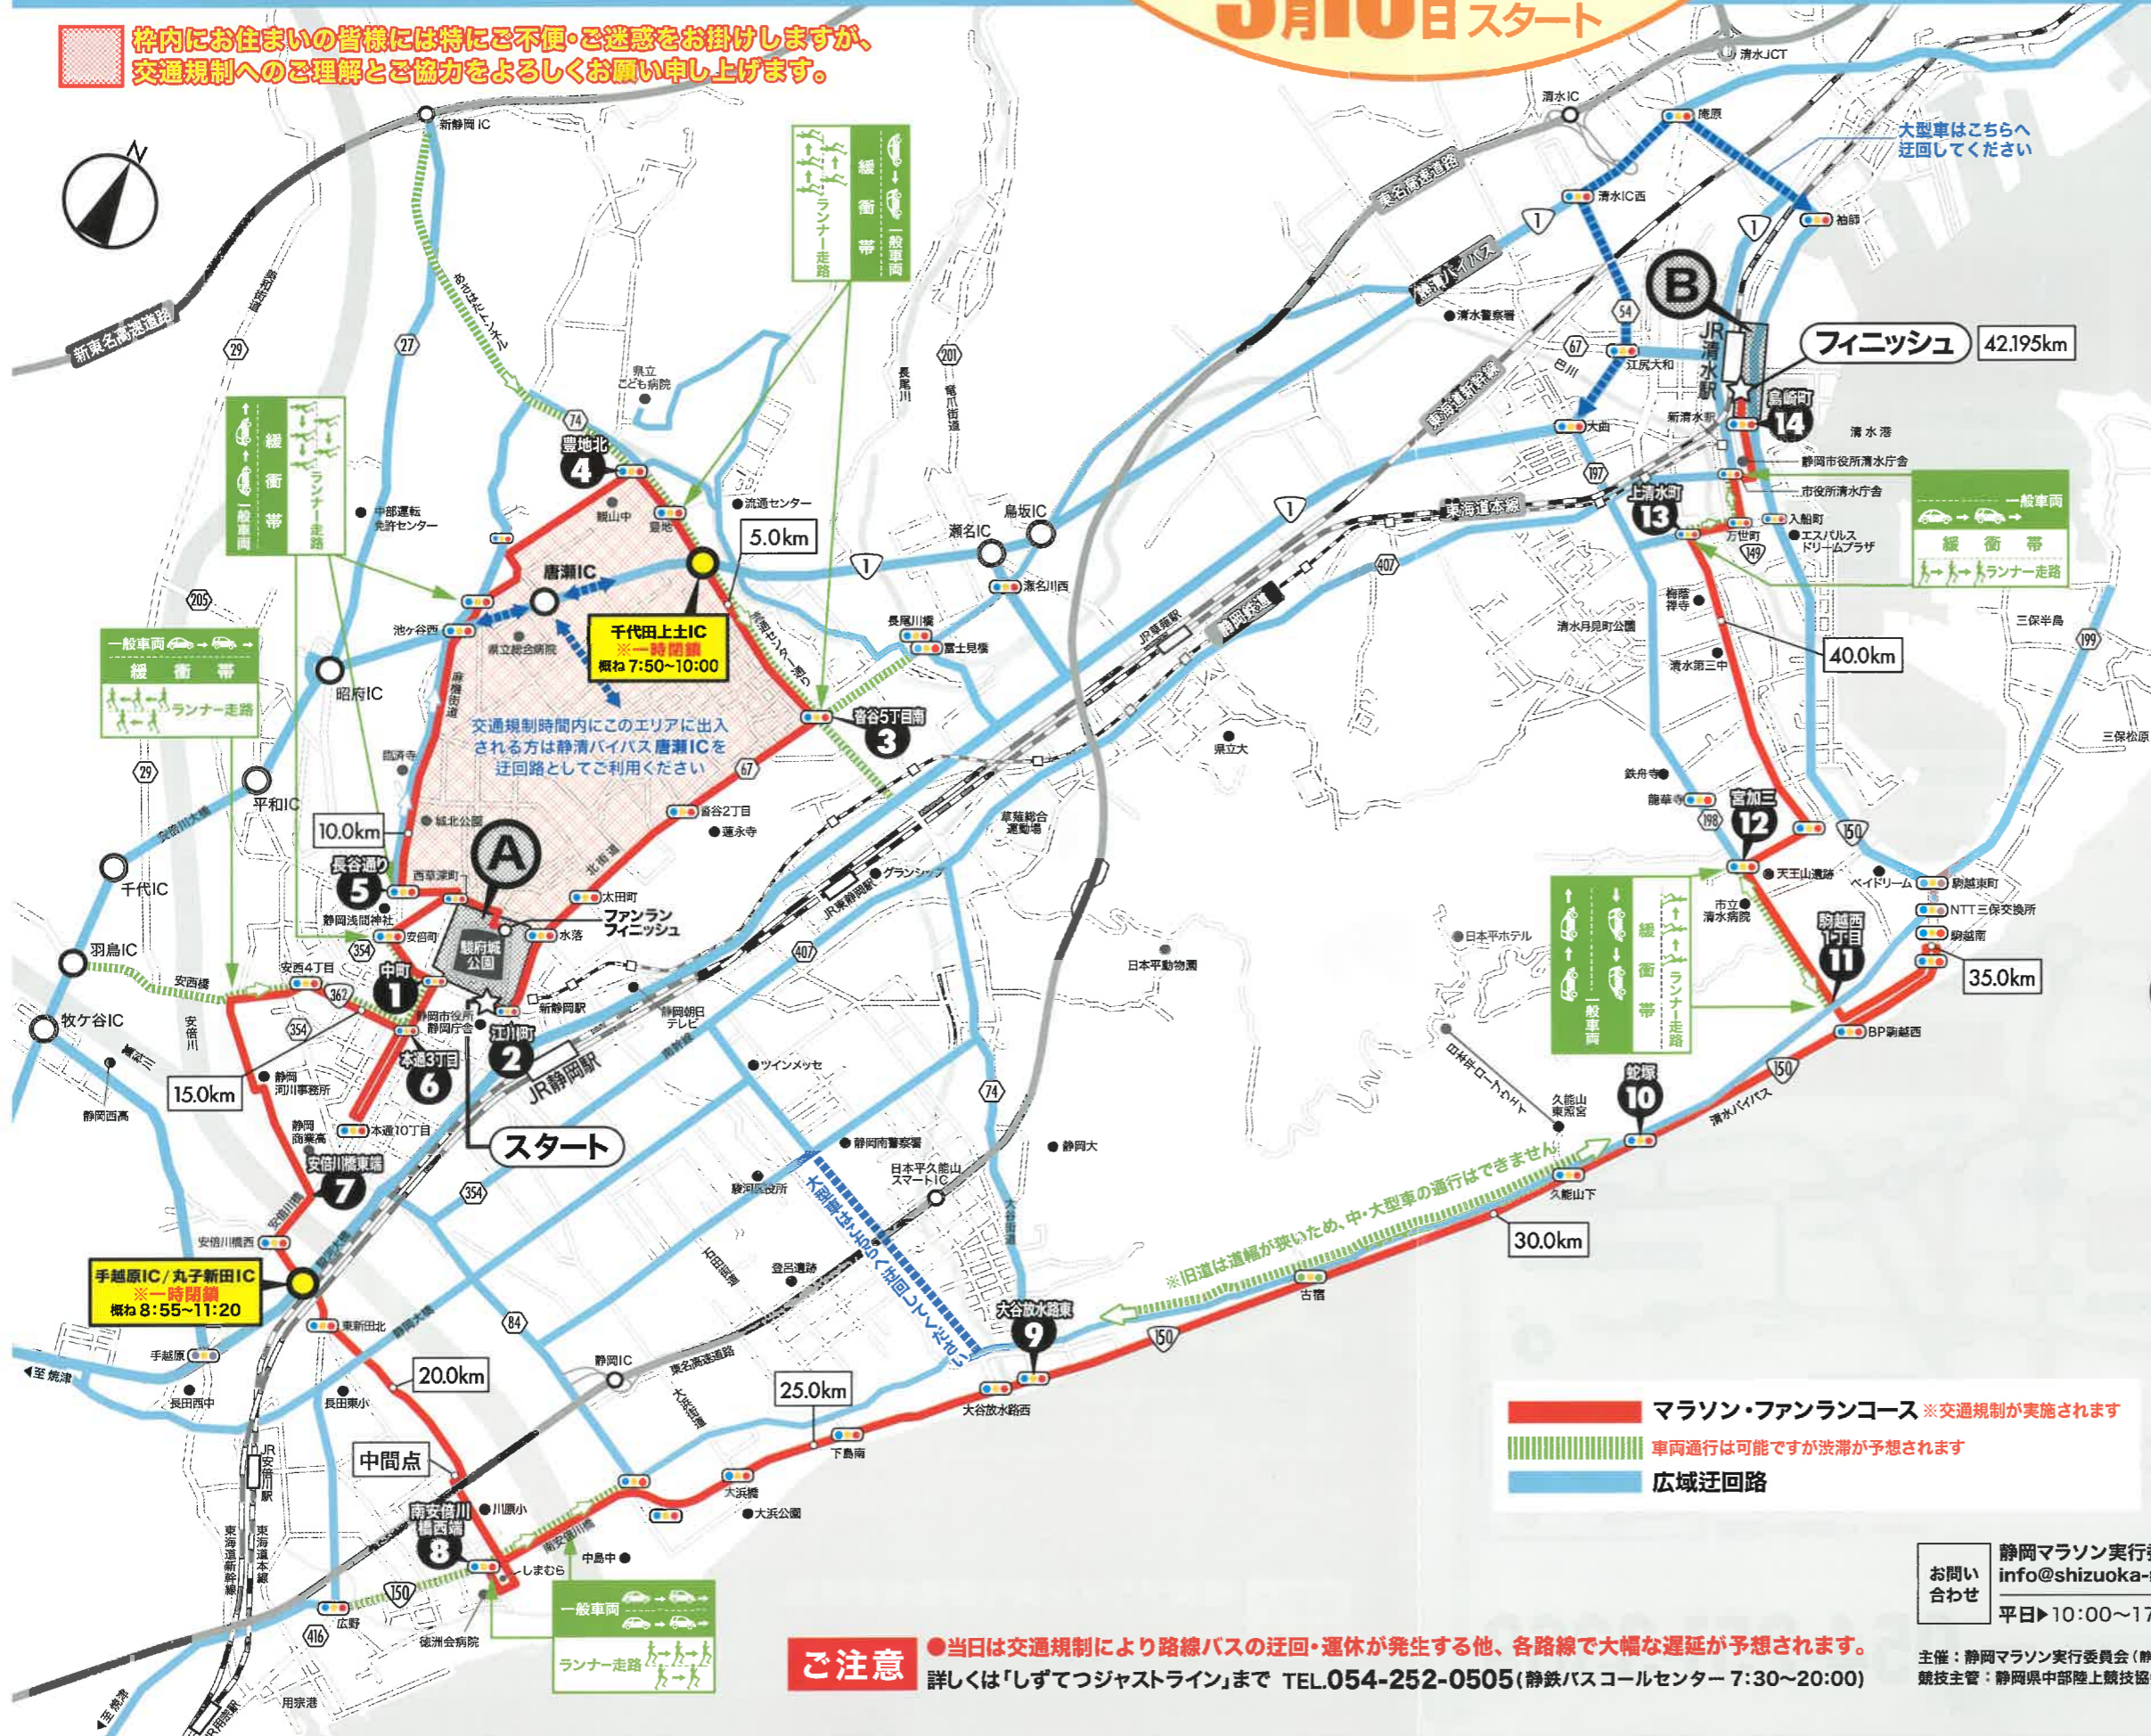

3月10日(日)  静岡マラソン
2024 SHIZUOKA MARATHON

開催に伴う交通規制のお知らせ

国道1号静岡バイパス、山脇大谷線は静岡マラソン2024開催のため、下記の日程で交通規制を実施します。道路利用者や沿道の皆様にはご迷惑をお掛けしますが、ご理解とご協力をお願い申し上げます。

1 国道1号 静岡バイパス 千代田上土IC(上下) 一時閉鎖

【規制区間】国道1号静岡バイパス 千代田上土IC (葵区加藤島)
【規制内容】(上下)線 インター 一時閉鎖
【規制日時】2024年3月10日(日) ※概ね7時50分から10時00分まで
注1) 上記の期間・時間以外は通常通り通行できます。
注2) 大会の進捗状況によりインター閉鎖時間は変動する場合があります。
注3) 通行にあたっては「案内看板」やホームページ等をご確認ください。

1 国道1号 手越原IC/丸子新田IC 一時閉鎖

【規制区間】国道1号手越原IC/丸子新田IC
【規制内容】(上下)線 インター 一時閉鎖
【規制日時】2024年3月10日(日) ※概ね8時55分から11時20分まで
注1) 上記の期間・時間以外は通常通り通行できます。
注2) 大会の進捗状況によりインター閉鎖時間は変動する場合があります。
注3) 通行にあたっては「案内看板」やホームページ等をご確認ください。

74 (主)山脇大谷線 (新東名アクセス道路) 交通規制

【規制区間】山脇大谷線 沓谷5丁目南交差点より新静岡IC間
【規制内容】上り線通行止め、下り線1車線通行のため渋滞予想
【規制日時】2024年3月10日(日) ※概ね8時00分から9時55分まで

国道1号静岡バイパスから新東名「新静岡IC」方面へは上り線「平和IC」・下り線「昭府IC」をご利用下さい。

お問い合わせ 静岡マラソン実行委員会事務局
平日▶10:00~17:30 3/9大会前日▶10:00~20:00 3/10大会当日▶6:30~16:00
ホームページ <http://www.shizuoka-marathon.com/>

- 開催種目:①マラソン(42.195km) ②ファンラン(11.6km)
- コース:(スタート)静岡市役所静岡庁舎前～北街道～流通センター通り～麻機街道～本通り折り返し～安西通り～国道150号～清水折り返し～(フィニッシュ)JR清水駅東口

枠内にお住まいの皆様には特にご不便・ご迷惑をお掛けしますが、交通規制へのご理解とご協力をよろしくお願ひ申し上げます。

該当ブロックの交通規制時間

中町交差点 ①	7:30 → 9:15	10:24 ← 7:30	② 江川町交差点
※中町交差点は市立静岡病院側から静岡駅方面へのみ9:15頃から通行が可能です。			
江川町交差点 ②	7:50 ↔ 9:25	③ 沓谷5丁目南交差点	
沓谷5丁目南交差点 ③	8:00 ↔ 9:48	④ 豊地北交差点	
※国1バイパスは千代田上土ICがインター閉鎖されます。新東名(新静岡IC)方面へは昭府ICをご利用ください。			
豊地北交差点 ④	8:18 ↔ 10:21	⑤ 長谷通り交差点	
長谷通り交差点 ⑤	8:31 ↔ 10:28	⑥ 本通3丁目交差点	
本通3丁目交差点 ⑥	8:37 ↔ 11:09	⑦ 安倍川橋東端	
安倍川橋東端 ⑦	8:54 ↔ 11:41	⑧ 南安倍川橋西端交差点	
南安倍川橋西端交差点 ⑧	9:06 → 12:17	⑨ 大谷放水路東交差点	
※国1手越原IC/丸子新田ICがインター閉鎖されます。※南安倍川橋の東進車道は中島交差点方面のみ通行出来ます。			
大谷放水路東交差点 ⑨	9:21 → 12:52	10 蛇塚交差点	
《佛津方面》(三保方面)			
蛇塚交差点 ⑩	9:32 → 13:25	11 駒越西1丁目交差点	
13:25 ← 9:05			
駒越西1丁目交差点 ⑪	9:30 ↔ 13:34	12 宮加三交差点	
※交通規制中は198号線から150号線清水バイパスへの通り抜けはできません。※150号旧道から198号への進入はできません。			
宮加三交差点 ⑫	9:52 ↔ 13:58	13 上清水町交差点	
上清水町交差点 ⑬	10:02 ↔ 14:10	14 島崎町交差点	
※矢印方向の車両の通行が規制されます。※規制時間は概ねの時間であり、前後する可能性があります。※ランナーの通過状況により順次規制を解除します。			