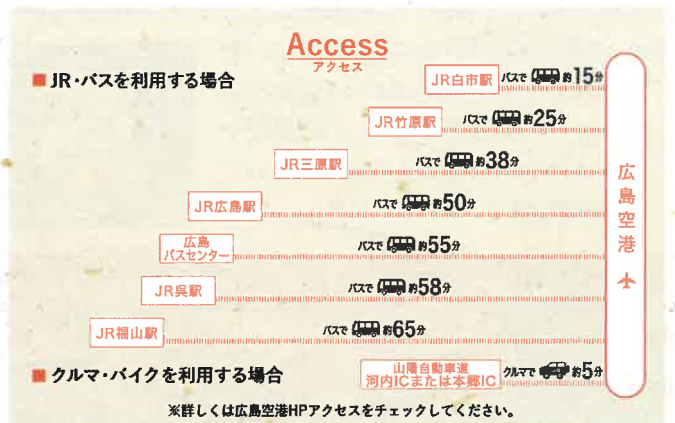

便名	出発	到着
NH3139	07:35	09:20
NH3141	14:10	15:55
NH3143	17:10	18:55

広島 - 沖縄

便名	出発	到着
NH1861	11:35	13:35

沖縄 - 広島

便名	出発	到着
NH1862	16:30	18:10

広島 - 羽田

便名	出発	到着
JL252	07:45	09:05
JL254	09:00	10:15
JL256	12:40	13:55
JL258	14:25	15:40
JL262	17:10	18:30
JL264	18:00	19:15
JL266	20:35	21:50

羽田 - 広島

便名	出発	到着
JL253	06:50	08:15
JL255	08:35	10:00
JL257	10:15	11:40
JL259	11:55	13:20
JL263	14:40	16:05
JL265	17:55	19:25
JL267	19:55	21:20

広島 - 新千歳

便名	出発	到着
JL3403	10:50	12:40

新千歳 - 広島

便名	出発	到着
JL3406	15:05	17:15