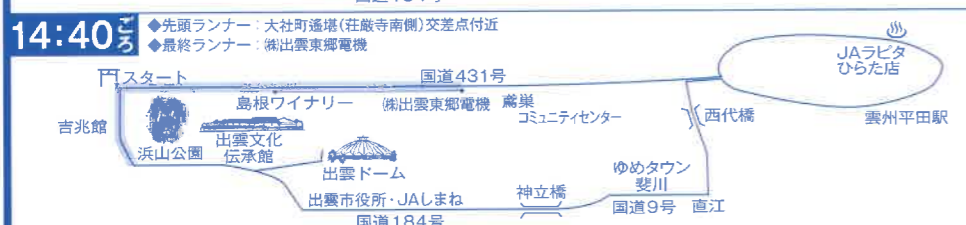

■ 交通規制時間は、レースの進行状況により変更となる場合があります。

凡 例	
	通行禁止区間
	東進通行禁止区間
	規制時間
	1周目
	2周目
	選手走行方向
	迂回路
	1~5 中継所

出雲大社周辺は大変混雑し、付近駐車場は満車になることが予想されます。お越しの際は、公共交通機関（一畑電車等）をご利用ください。会場周辺で不審なものを発見された場合は、むやみに接触せず、すみやかに事務局（TEL 0853-21-2341）へ連絡をお願いします。

※本大会は、フジテレビ以外による「ドローン・ラジコン等無線機器」での録画・撮影等の行為を禁止します。

コース近隣の皆様やドライバーの皆様には、ご迷惑をおかけしますが、ご協力をお願いいたします。

島根県警察本部・出雲警察署・出雲全日本大学選抜駅伝競走組織委員会

時間別交通規制(走行)区間のお知らせ

10/9月

出雲大社 正面鳥居前(勢溜)

13:05スタート

フジテレビ系全国生放送