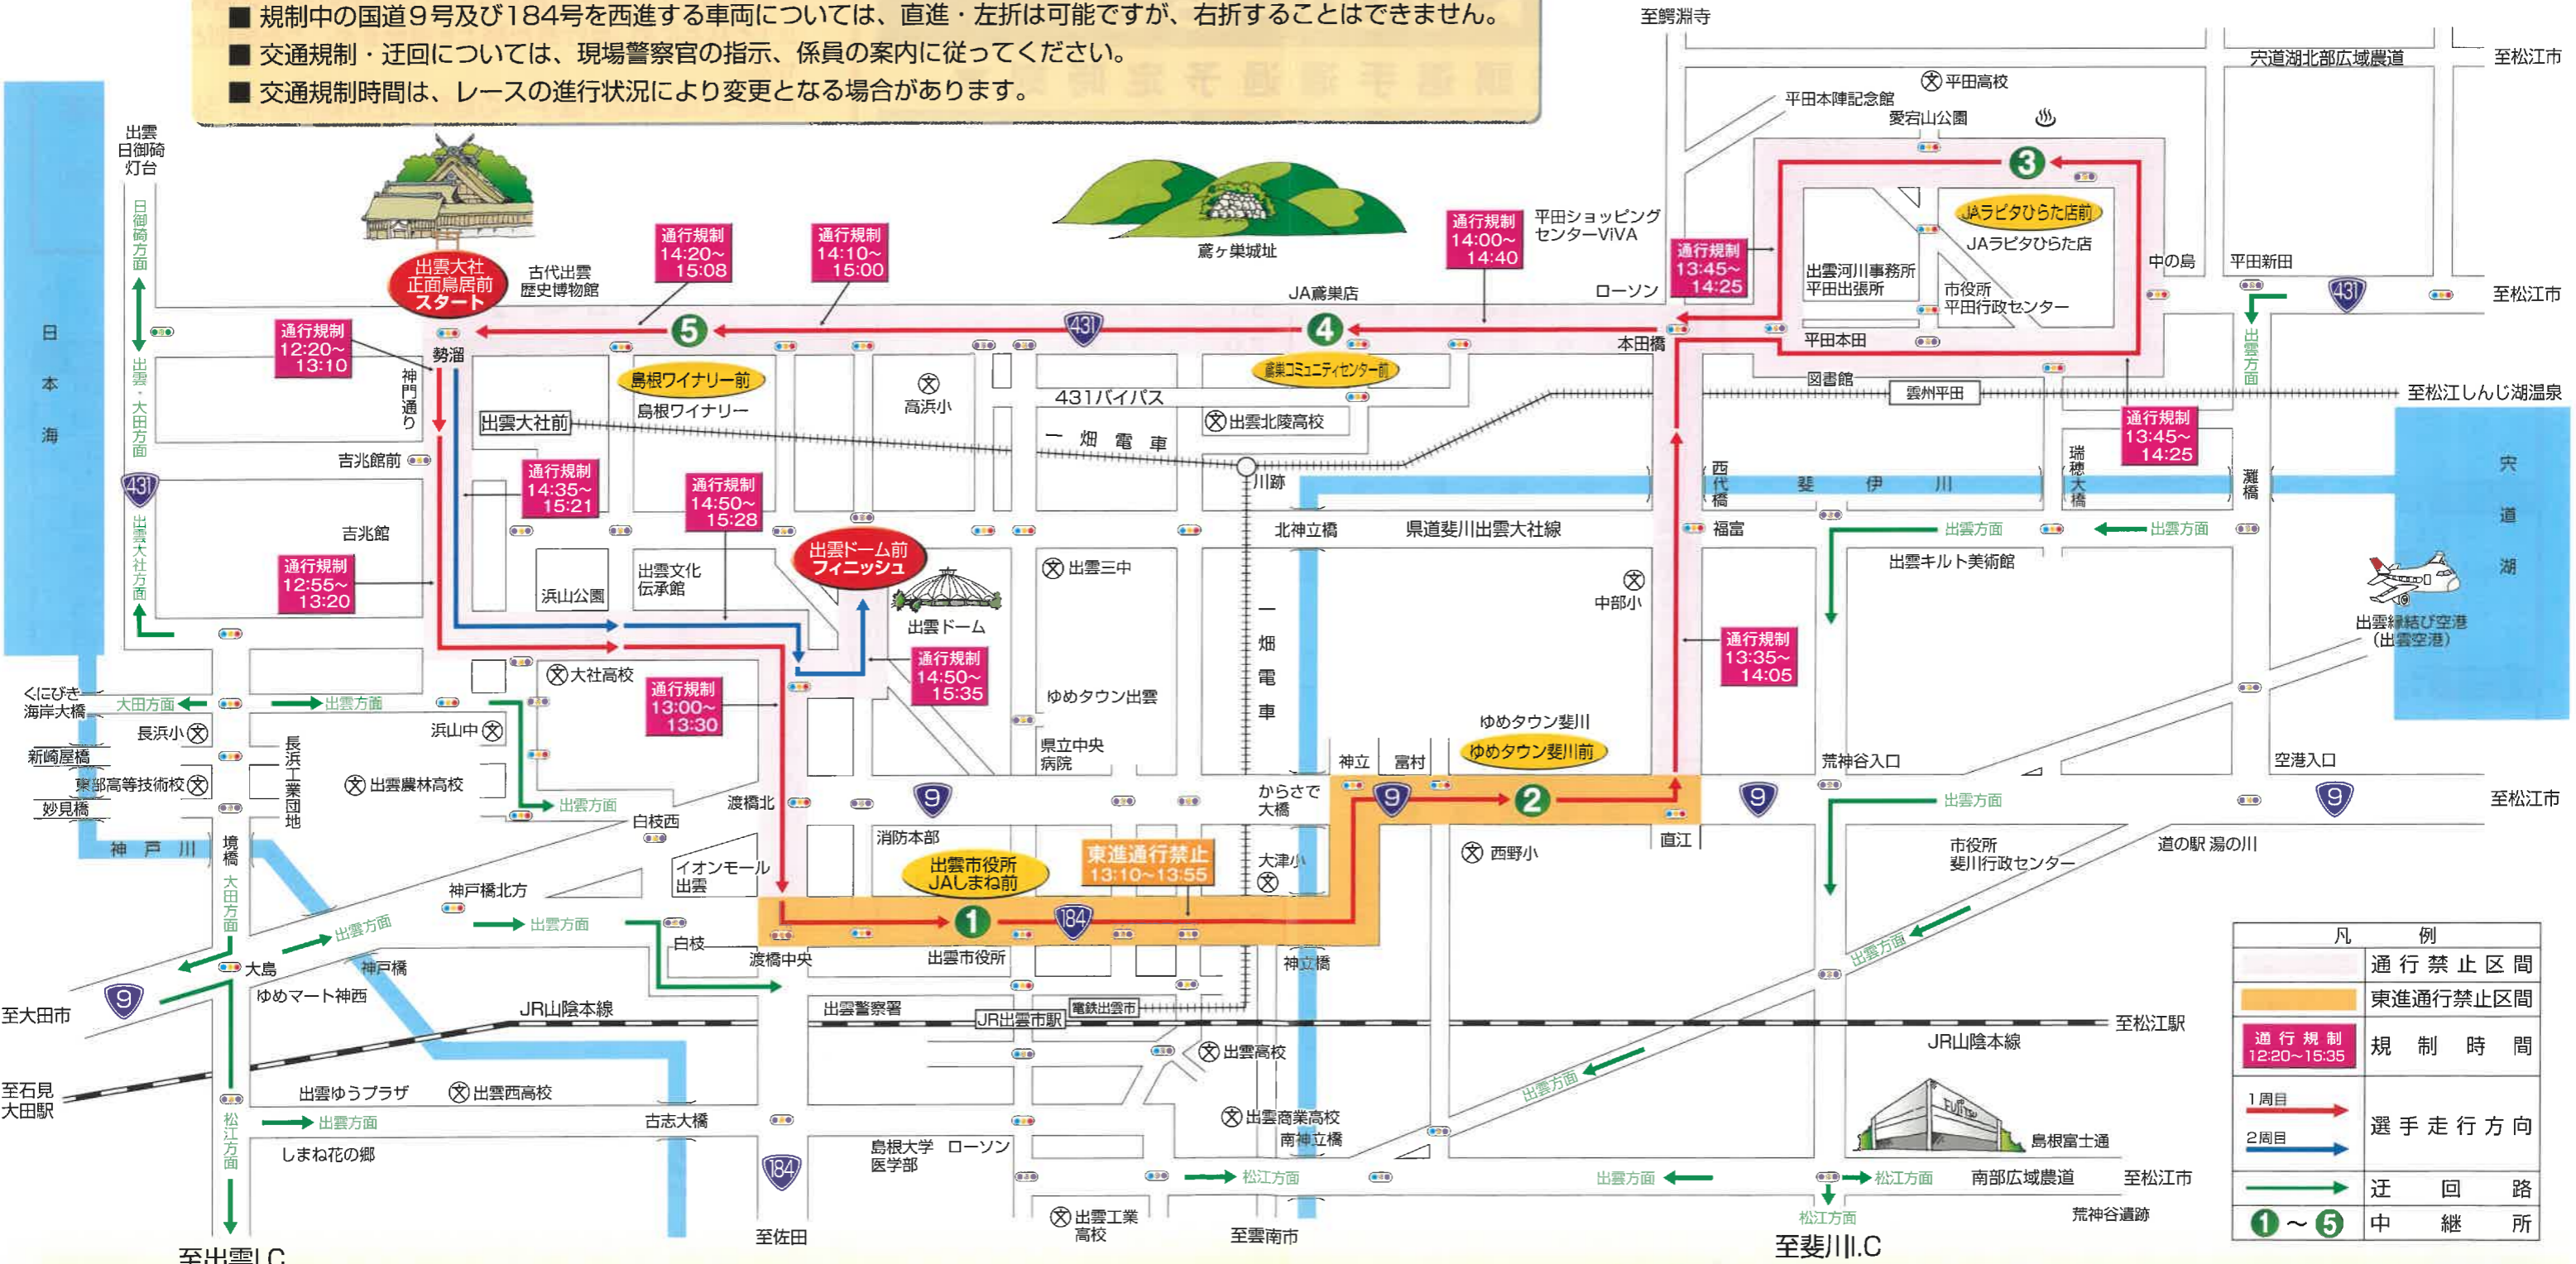

第35回 出雲全日本大学選抜駅伝競走 交通規制のお知らせ

開催日 10月9日(月) スポーツの日

- スタート（出雲大社正面鳥居前）… 13:05
- フィニッシュ（出雲ドーム前）…… 15:10~15:15頃
- 駅伝コースの交通規制…………… 12:20~15:35頃

■ 規制中の国道9号及び184号を西進する車両については、直進・左折は可能ですが、右折することはできません。

■ 交通規制・迂回については、現場警察官の指示、係員の案内に従ってください。

■ 交通規制時間は、レースの進行状況により変更となる場合があります。

凡 例	
	通行禁止区間
	東進通行禁止区間
	規制時間
	1周目
	2周目
	選手走行方向
	迂回路
	1~5 中継所

出雲大社周辺は大変混雑し、付近駐車場は満車になることが予想されます。お越しの際は、公共交通機関（一畑電車等）をご利用ください。会場周辺で不審なものを発見された場合は、むやみに接触せず、すみやかに事務局（TEL 0853-21-2341）へ連絡をお願いします。

▶13:00~15:25

▼先頭選手通過予定時刻▼

交差点・地点	距離(km)	時刻	区間
出雲大社正面鳥居前(勢溜)	0.0	13:05	スタート
吉兆館前交差点	0.7	13:07	1区 【8.0km】
浜山公園西口交差点(ローソン浜山店)	2.1	13:11	
井原橋北詰交差点(新内藤川北側)	5.4	13:20	
ローソン出雲渡橋店前交差点	6.1	13:22	
渡橋中央交差点	7.0	13:25	第1中継所
出雲市役所・JAしまね前	8.0	13:28	
出雲商工会館前交差点	8.9	13:30	
神立橋西詰交差点	10.5	13:34	2区 【5.8km】
神立交差点	11.5	13:37	
富村交差点(西野小学校)	12.4	13:39	第2中継所
ゆめタウン斐川前	13.8	13:43	
直江交差点(中部小入口)	15.1	13:47	
中部小学校前	15.8	13:49	3区 【8.5km】
西代橋南詰交差点	17.8	13:54	
本田橋交差点	19.5	13:59	第3中継所
雲州平田駅前交差点	20.9	14:03	
JAラピタひらた店前	22.3	14:07	
平田本田交差点	23.8	14:11	4区 【6.2km】
本田橋交差点	24.3	14:12	
太田医院前交差点	25.1	14:14	第4中継所
東林木バイパス交差点	27.4	14:21	
薦巣コミュニティセンター前	28.5	14:24	
出雲東郷電機西交差点	29.9	14:28	5区 【6.4km】
矢尾橋交差点	31.6	14:33	
松井銘木前	32.6	14:35	第5中継所
遙堪交差点(荘厳寺南)	33.5	14:38	
島根ワイナリー前	34.9	14:42	
みせん広場前	36.6	14:46	6区 【10.2km】
出雲大社正面鳥居前(勢溜)	37.2	14:48	
浜山公園西口交差点(ローソン浜山店)	39.3	14:54	
浜山公園陸上競技場前	40.3	14:57	ファイニッシュ
ローソン出雲渡橋店前交差点	43.3	15:05	
ファミリーマート小山店前交差点	44.1	15:07	
出雲ドーム前	45.1	15:10	

※上記時刻はあくまで予定であるため、実際の通過時刻と異なる場合があります。

出雲駅伝の応援に関するお願い

- スタート地点及びフィニッシュ地点は特に混雑が予想されますので、交通ルールやマナーを守り、係員の指示に従ってください。
- スタート地点、フィニッシュ地点には、応援用のぼり旗の掲出禁止区域があります。大学名入り応援グッズも使用できません。また、のぼり旗はまっすぐ保持し、走路(道路)側には絶対に倒さないでください。
- 走路(道路)は選手が通過する5分以上前から交通規制(通行禁止)となるため、歩行者が路上を横断することも原則としてできません。
- 環境への配慮及び選手への危険防止の観点から、沿道での応援小旗は使用しないでください。
- 大会はフジテレビ系列にて全国生中継されます。応援マナーには十分気をつけてください。