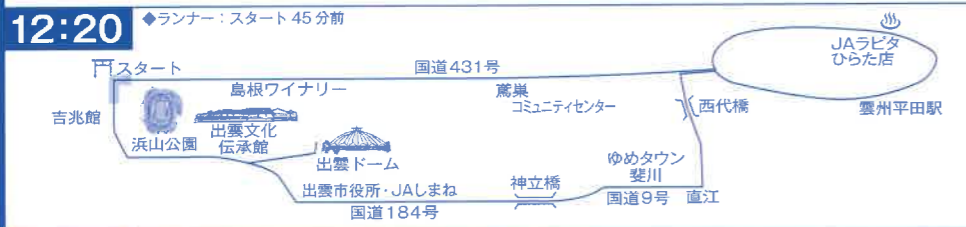

■ 交通規制時間は、レースの進行状況により変更となる場合があります。

凡 例	
	通行禁止区間
	東進通行禁止区間
	規制時間
	1周目
	2周目
	選手走行方向
	迂回路
	1~5 中継所

出雲大社周辺は大変混雑し、付近駐車場は満車になることが予想されます。お越しの際は、公共交通機関（一畑電車等）をご利用ください。会場周辺で不審なものを発見された場合は、むやみに接触せず、すみやかに事務局（TEL 0853-21-2341）へ連絡をお願いします。

※本大会は、フジテレビ以外による「ドローン・ラジコン等無線機器」での録画・撮影等の行為を禁止します。

コース近隣の皆様やドライバーの皆様には、ご迷惑をおかけしますが、ご協力をお願いいたします。

島根県警察本部・出雲警察署・出雲全日本大学選抜駅伝競走組織委員会

時間別交通規制(走行)区間のお知らせ

10/9月

出雲大社 正面鳥居前(勢溜)

13:05スタート

フジテレビ系全国生放送