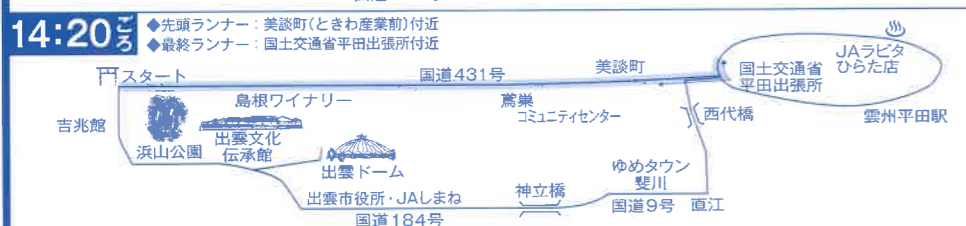

■ 交通規制時間は、レースの進行状況により変更となる場合があります。

凡 例	
	通行禁止区間
	東進通行禁止区間
	規制時間
	1周目
	2周目
	選手走行方向
	迂回路
	1~5 中継所

出雲大社周辺は大変混雑し、付近駐車場は満車になることが予想されます。お越しの際は、公共交通機関（一畑電車等）をご利用ください。会場周辺で不審なものを発見された場合は、むやみに接触せず、すみやかに事務局（TEL 0853-21-2341）へ連絡をお願いします。

※本大会は、フジテレビ以外による「ドローン・ラジコン等無線機器」での録画・撮影等の行為を禁止します。

コース近隣の皆様やドライバーの皆様には、ご迷惑をおかけしますが、ご協力をお願いいたします。

島根県警察本部・出雲警察署・出雲全日本大学選抜駅伝競走組織委員会

時間別交通規制(走行)区間のお知らせ

10/9月

出雲大社 正面鳥居前(勢溜)

13:05スタート

フジテレビ系全国生放送