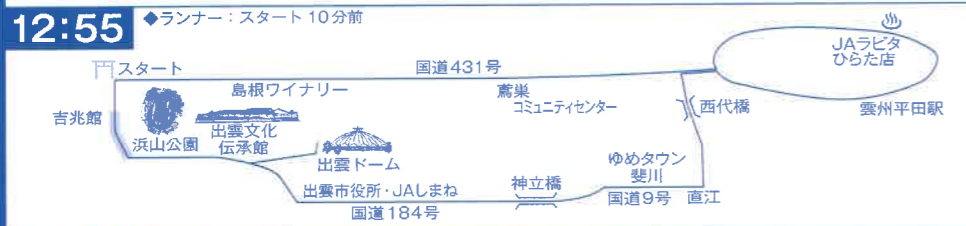

■ 交通規制時間は、レースの進行状況により変更となる場合があります。

凡 例	
	通行禁止区間
	東進通行禁止区間
	規制時間
	1周目
	2周目
	選手走行方向
	迂回路
	1~5 中継所

出雲大社周辺は大変混雑し、付近駐車場は満車になることが予想されます。お越しの際は、公共交通機関（一畑電車等）をご利用ください。会場周辺で不審なものを発見された場合は、むやみに接触せず、すみやかに事務局（TEL 0853-21-2341）へ連絡をお願いします。

※本大会は、フジテレビ以外による「ドローン・ラジコン等無線機器」での録画・撮影等の行為を禁止します。

コース近隣の皆様やドライバーの皆様には、ご迷惑をおかけしますが、ご協力をお願いいたします。

島根県警察本部・出雲警察署・出雲全日本大学選抜駅伝競走組織委員会

時間別交通規制(走行)区間のお知らせ

10/9月

出雲大社 正面鳥居前(勢溜)

13:05スタート

フジテレビ系全国生放送