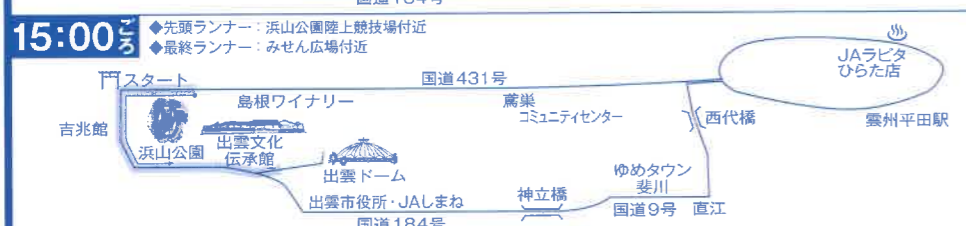

■ 交通規制時間は、レースの進行状況により変更となる場合があります。

凡 例	
	通行禁止区間
	東進通行禁止区間
	規制時間
	1周目
	2周目
	選手走行方向
	迂回路
	1~5 中継所

出雲大社周辺は大変混雑し、付近駐車場は満車になることが予想されます。お越しの際は、公共交通機関（一畑電車等）をご利用ください。会場周辺で不審なものを発見された場合は、むやみに接触せず、すみやかに事務局（TEL 0853-21-2341）へ連絡をお願いします。

※本大会は、フジテレビ以外による「ドローン・ラジコン等無線機器」での録画・撮影等の行為を禁止します。

コース近隣の皆様やドライバーの皆様には、ご迷惑をおかけしますが、ご協力をお願いいたします。

島根県警察本部・出雲警察署・出雲全日本大学選抜駅伝競走組織委員会

時間別交通規制(走行)区間のお知らせ

10/9月

出雲大社 正面鳥居前(勢溜)

13:05スタート

フジテレビ系全国生放送