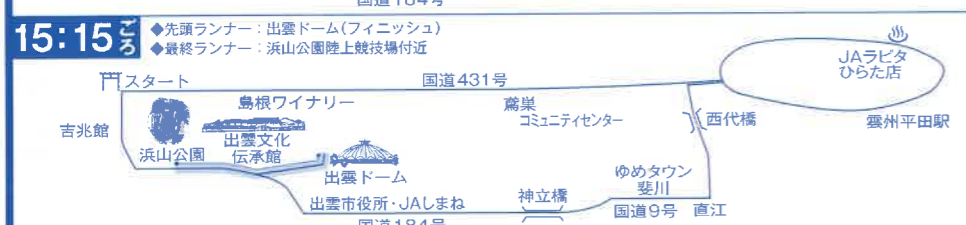

■ 交通規制時間は、レースの進行状況により変更となる場合があります。

凡 例	
	通行禁止区間
	東進通行禁止区間
	規制時間
	1周目
	2周目
	選手走行方向
	迂回路
	1~5 中継所

出雲大社周辺は大変混雑し、付近駐車場は満車になることが予想されます。お越しの際は、公共交通機関（一畑電車等）をご利用ください。会場周辺で不審なものを発見された場合は、むやみに接触せず、すみやかに事務局（TEL 0853-21-2341）へ連絡をお願いします。

※本大会は、フジテレビ以外による「ドローン・ラジコン等無線機器」での録画・撮影等の行為を禁止します。

コース近隣の皆様やドライバーの皆様には、ご迷惑をおかけしますが、ご協力をお願いいたします。

島根県警察本部・出雲警察署・出雲全日本大学選抜駅伝競走組織委員会

時間別交通規制(走行)区間のお知らせ

10/9月

出雲大社 正面鳥居前(勢溜)

13:05スタート

フジテレビ系全国生放送