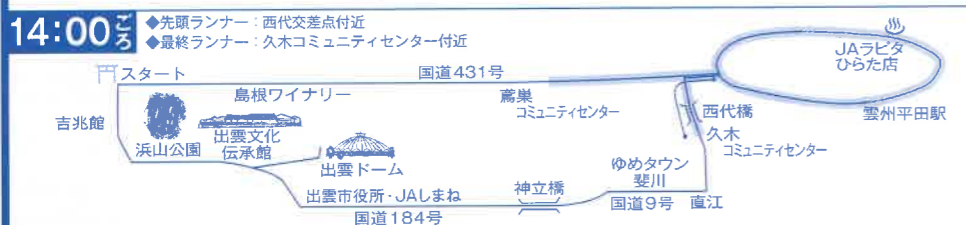

■ 交通規制時間は、レースの進行状況により変更となる場合があります。

凡 例	
	通行禁止区間
	東進通行禁止区間
	規制時間
	1周目
	2周目
	選手走行方向
	迂回路
	1~5 中継所

出雲大社周辺は大変混雑し、付近駐車場は満車になることが予想されます。お越しの際は、公共交通機関（一畑電車等）をご利用ください。会場周辺で不審なものを発見された場合は、むやみに接触せず、すみやかに事務局（TEL 0853-21-2341）へ連絡をお願いします。

※本大会は、フジテレビ以外による「ドローン・ラジコン等無線機器」での録画・撮影等の行為を禁止します。

コース近隣の皆様やドライバーの皆様には、ご迷惑をおかけしますが、ご協力をお願いいたします。

島根県警察本部・出雲警察署・出雲全日本大学選抜駅伝競走組織委員会

時間別交通規制(走行)区間のお知らせ

10/9月

出雲大社 正面鳥居前(勢溜)

13:05スタート

フジテレビ系全国生放送