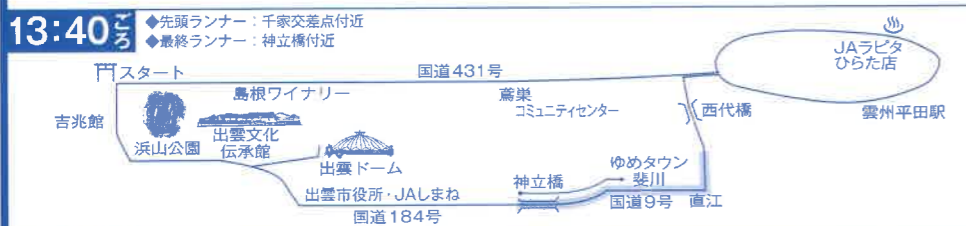

■ 交通規制時間は、レースの進行状況により変更となる場合があります。

凡 例	
	通行禁止区間
	東進通行禁止区間
	規制時間
	1周目
	2周目
	選手走行方向
	迂回路
	1~5 中継所

出雲大社周辺は大変混雑し、付近駐車場は満車になることが予想されます。お越しの際は、公共交通機関（一畑電車等）をご利用ください。会場周辺で不審なものを発見された場合は、むやみに接触せず、すみやかに事務局（TEL 0853-21-2341）へ連絡をお願いします。

※本大会は、フジテレビ以外による「ドローン・ラジコン等無線機器」での録画・撮影等の行為を禁止します。

コース近隣の皆様やドライバーの皆様には、ご迷惑をおかけしますが、ご協力をお願いいたします。

島根県警察本部・出雲警察署・出雲全日本大学選抜駅伝競走組織委員会

時間別交通規制(走行)区間のお知らせ

10/9月

出雲大社 正面鳥居前(勢溜)

13:05スタート

フジテレビ系全国生放送