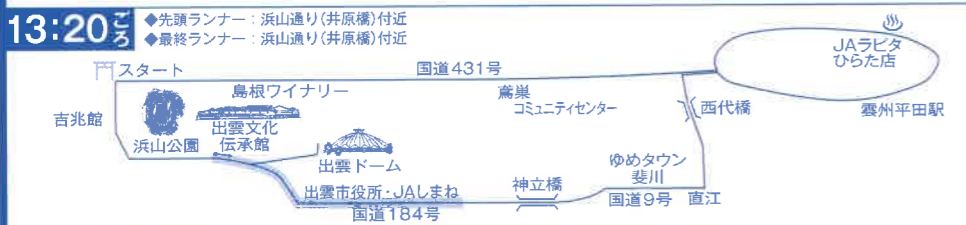

■ 交通規制時間は、レースの進行状況により変更となる場合があります。

凡 例	
	通行禁止区間
	東進通行禁止区間
	規制時間
	1周目
	2周目
	選手走行方向
	迂回路
	1~5 中継所

出雲大社周辺は大変混雑し、付近駐車場は満車になることが予想されます。お越しの際は、公共交通機関（一畑電車等）をご利用ください。会場周辺で不審なものを発見された場合は、むやみに接触せず、すみやかに事務局（TEL 0853-21-2341）へ連絡をお願いします。

※本大会は、フジテレビ以外による「ドローン・ラジコン等無線機器」での録画・撮影等の行為を禁止します。

コース近隣の皆様やドライバーの皆様には、ご迷惑をおかけしますが、ご協力をお願いいたします。

島根県警察本部・出雲警察署・出雲全日本大学選抜駅伝競走組織委員会

時間別交通規制(走行)区間のお知らせ

10/9月

出雲大社 正面鳥居前(勢溜)

13:05スタート

フジテレビ系全国生放送