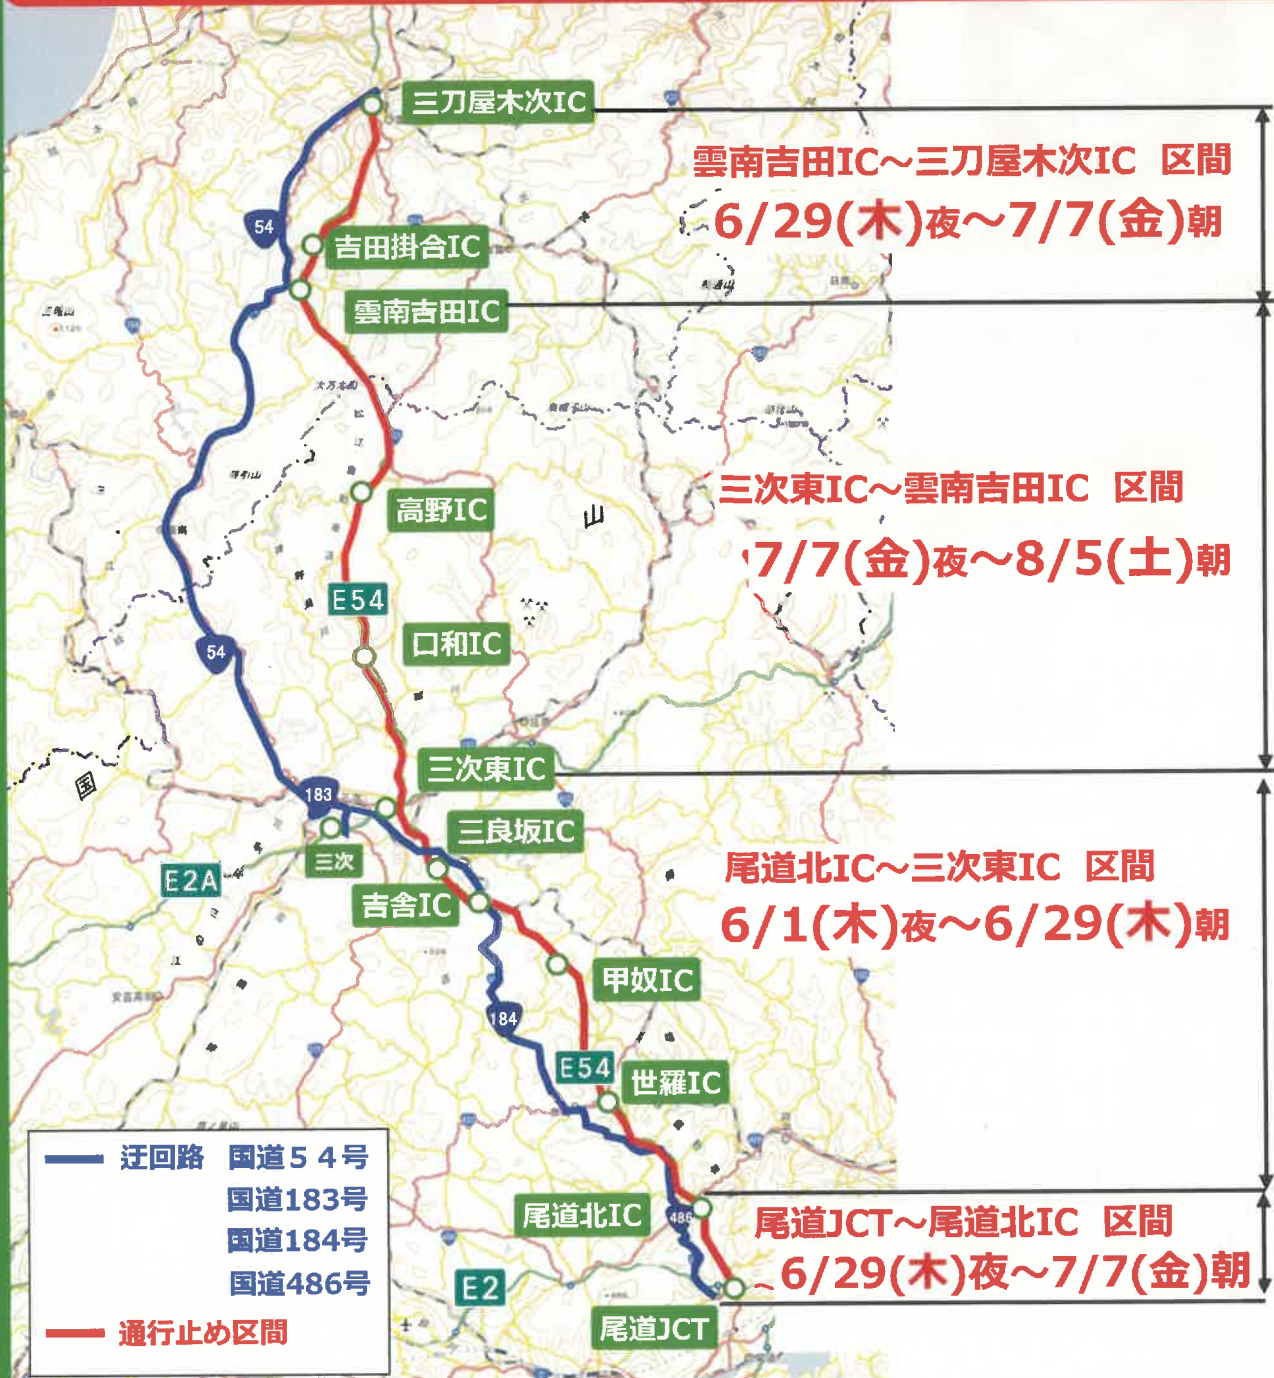

E54 尾道松江線

夜間通行止め（上下線）

令和5年6/1(木)夜～8/5(土)朝

夜21時から翌朝6時まで(土曜日、日曜日及び祝日の夜間を除く)

国土地理院標準地図(25000) <http://maps.gsi.go.jp/?z=4&l=35.99989,138.75#12/34.779690/132.921009>を基に中国地方整備局 三次河川国道事務所が作成

- ※天候の状況により中止する場合があります。
- ※通行止めのIC間以外の通行は可能です。
- ※工事の進捗状況により、規制期間が変更となる場合があります。
- ※最新の情報は、ホームページでご覧いただけます。