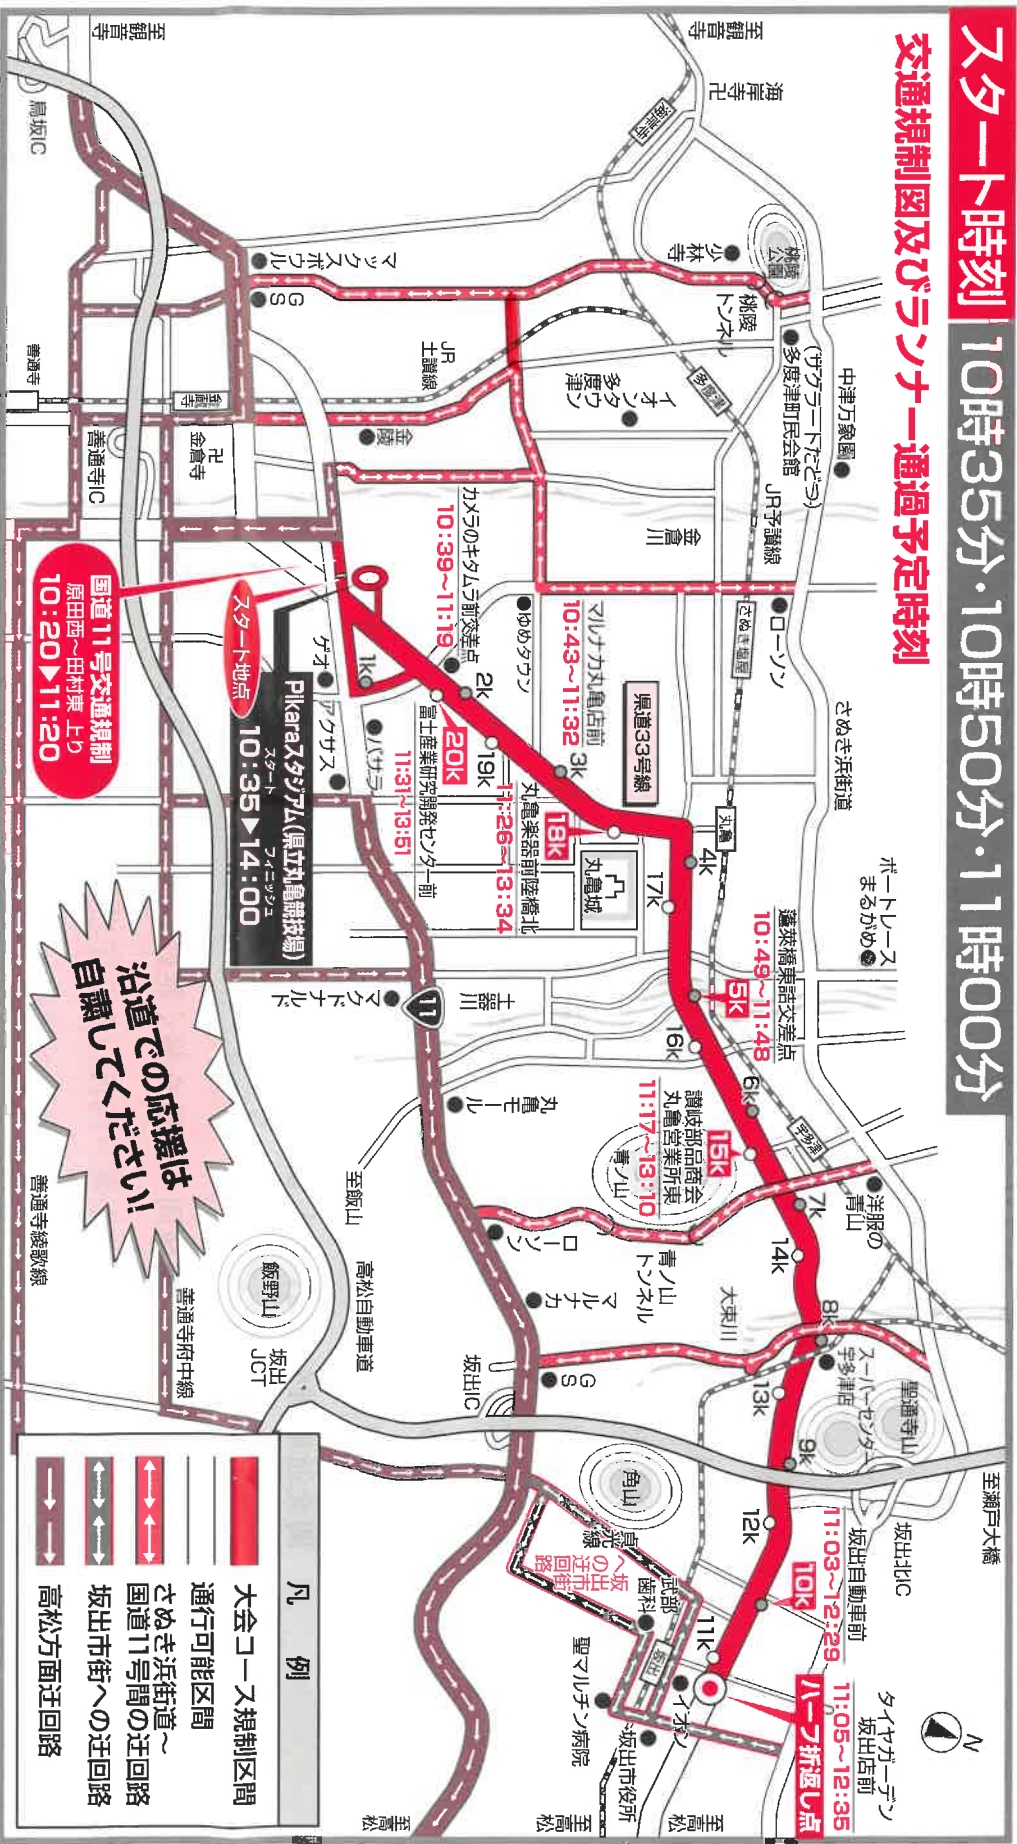

交通規制のお知らせとご協力をお願い

第75回 香川丸亀国際ハーフマラソン大会

2022年2月6日 10時20分～14時00分 国道11号、県道33号線
Pikaraスタジアム(県立丸亀競技場)～坂出市(県立丸亀競技場)

スタート時刻 10時35分・10時50分・11時00分

交通規制図及びランナー通過予定時刻

- コース上は、先頭ランナーが通過する約8分前(規制予告パトカー通過後)から最後のランナーが通過し、規制解除の広報パトカーが通過するまで通行できません。また、コース上は車両等はもとより、歩行者も横断できなくなりしますので、ご注意ください。
- レーヌの状況等により、規制時間が変更される場合があります。
- 現場警察官及び係員の指示・誘導に従ってください。
- 応援の方のための駐車場はあります。

テレビ生中継 (OHK・BSフジ)

2022年2月6日 日 10:30～11:50予定

お問い合わせ先

香川丸亀国際ハーフマラソン大会組織委員会事務局

〒763-0053 丸亀市金倉町924-1 丸亀市民体育館内 TEL (0877)24-6274 FAX (0877) 24-1309

第75回 香川丸亀国際ハーフマラソン大会

2022年2月6日(日)開催

第75回 香川丸亀国際ハーフマラソン大会に伴う 交通規制のご協力について (お願い)

皆様におかれましては、ますますご清祥のことと心よりお喜び申し上げます。

日頃から、スポーツ事業推進にあたりまして、格別のご支援、ご協力を賜り厚くお礼申し上げます。

2021年は新型コロナウイルス感染症が全国で猛威を振るい安全安心な大会の開催が困難な状況であることから1年延期という苦渋の決断に至り、活気溢れるランナーの姿を見ることができませんでした。

第75回大会は、**2022年2月6日(日)**に開催いたします。大会開催にあたっては、長時間交通規制を実施いたしますので、コース周辺の皆様には、大変ご迷惑をお掛けいたしますが、コースとなります丸亀市、宇多津町、坂出市それぞれの市町住民が互いに理解と協力を深め、地域間の連携を築く絶好の機会となるとともに、参加ランナーに、歴史と文化の香り豊かな瀬戸内海、そして讃岐路の素晴らしさを感じていただき、地域の活性化として取組めればと強く望んでおります。