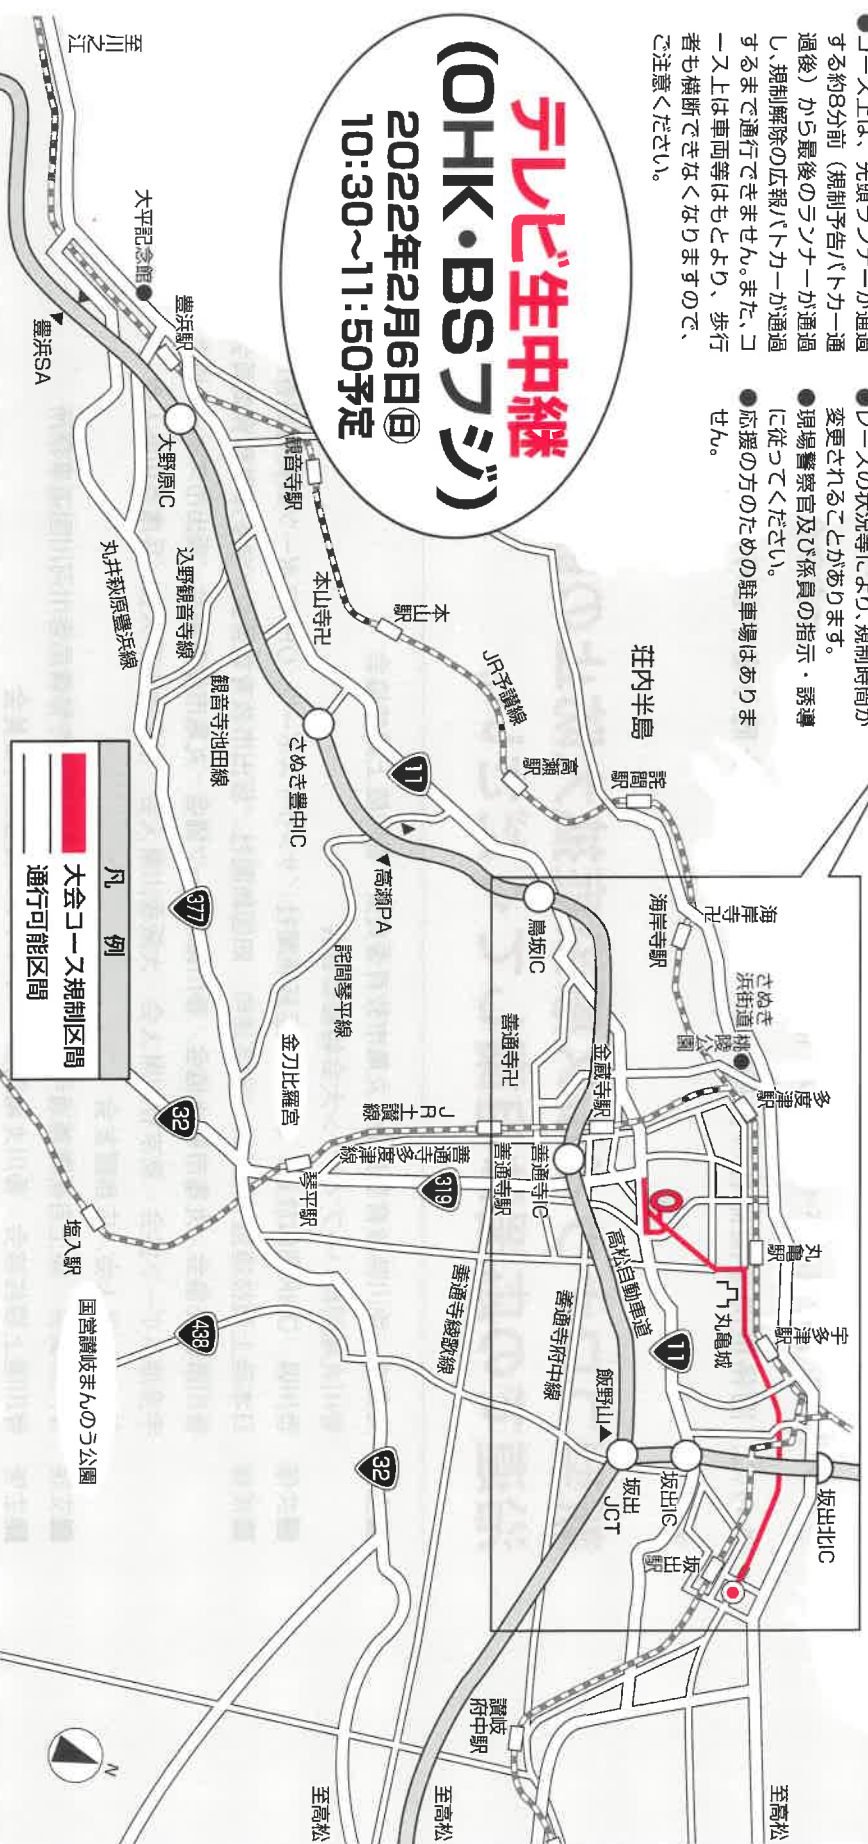

交通規制のお知らせとご協力をお願い

第75回 香川丸亀国際ハーフマラソン大会

2022年2月6日 10時20分～14時00分 国道11号、県道33号線
Pikaraスタジアム(県立丸亀競技場)～坂出市(県立丸亀競技場)

スタート時刻 10時35分・10時50分・11時00分

交通規制図及びランナー通過予定時刻

- コース上は、先頭ランナーが通過する約8分前(規制予告パトカー通過後)から最後のランナーが通過し、規制解除の広報パトカーが通過するまで通行できません。また、コース上は車両等はもとより、歩行者も横断できなくなりしますので、ご注意ください。
- レーヌの状況等により、規制時間が変更される場合があります。
- 現場警察官及び係員の指示・誘導に従ってください。
- 応援の方のための駐車場はあります。

テレビ生中継 (OHK・BSフジ)

2022年2月6日 日 10:30～11:50予定

お問い合わせ先

香川丸亀国際ハーフマラソン大会組織委員会事務局

〒763-0053 丸亀市金倉町924-1 丸亀市民体育館内 TEL (0877)24-6274 FAX (0877) 24-1309

第75回 香川丸亀国際ハーフマラソン大会

2022年2月6日(日)開催

第75回 香川丸亀国際ハーフマラソン大会に伴う 交通規制のご協力について (お願い)

皆様におかれましては、ますますご清祥のことと心よりお喜び申し上げます。

日頃から、スポーツ事業推進にあたりまして、格別のご支援、ご協力を賜り厚くお礼申し上げます。

2021年は新型コロナウイルス感染症が全国で猛威を振るい安全安心な大会の開催が困難な状況であることから1年延期という苦渋の決断に至り、活気溢れるランナーの姿を見ることができませんでした。

第75回大会は、**2022年2月6日(日)**に開催いたします。大会開催にあたっては、長時間交通規制を実施いたしますので、コース周辺の皆様には、大変ご迷惑をお掛けいたしますが、コースとなります丸亀市、宇多津町、坂出市それぞれの市町住民が互いに理解と協力を深め、地域間の連携を築く絶好の機会となるとともに、参加ランナーに、歴史と文化の香り豊かな瀬戸内海、そして讃岐路の素晴らしさを感じていただき、地域の活性化として取組めればと強く望んでおります。