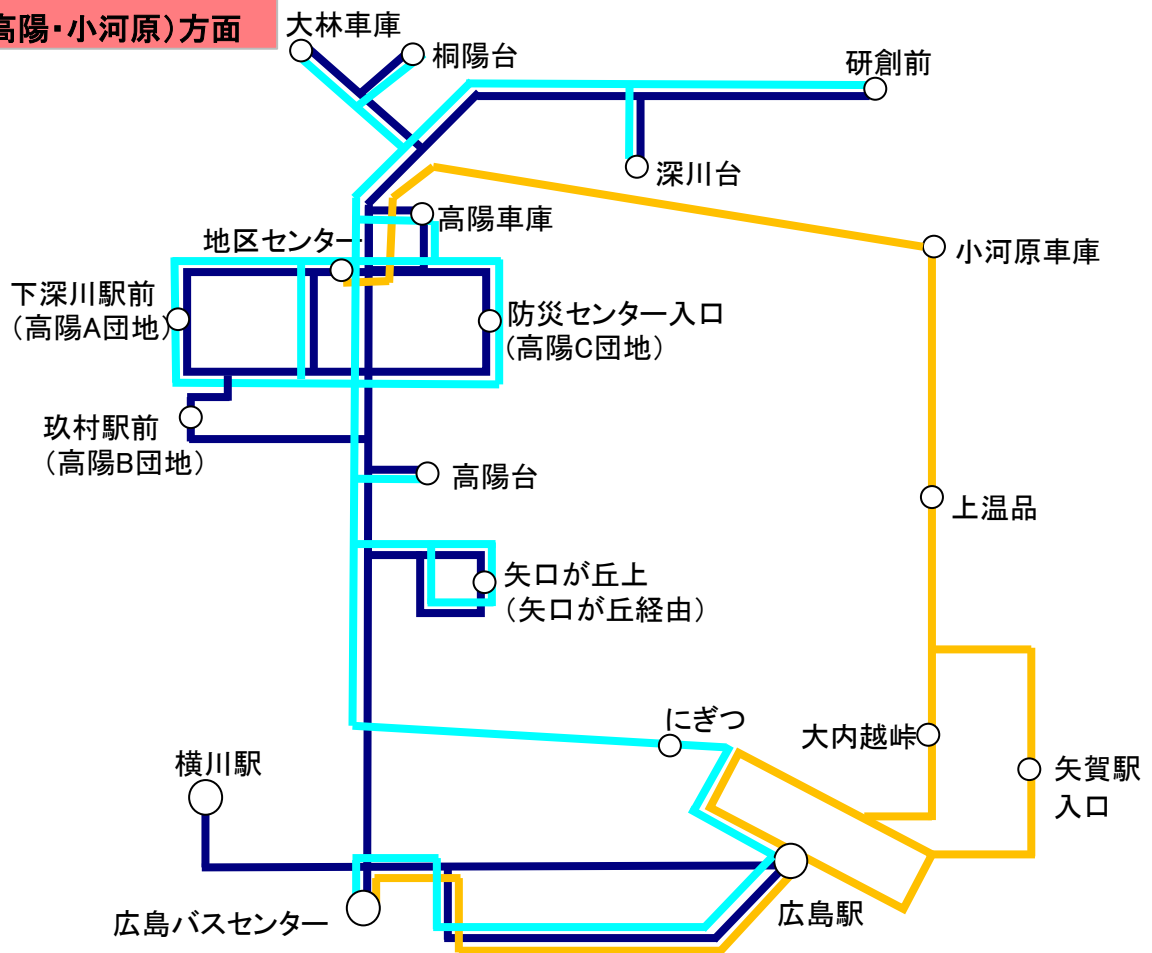

北東部(高陽・小河原)方面

番号	起点	経由地	終点	番号	会社
29	広島バスセンター	温品・大内越峠	小河原車庫	29	広バス
29	広島駅	(一部矢賀経由)			広バス
29	小河原車庫	中深川	地区センター		広バス
30-K	広島バスセンター (基町経由)	牛田・矢口	高陽台	30-1	広交
			高陽台・高陽車庫	30-15	JR
			高陽台・深川台	30-16	JR
			高陽A団地	30-4	広交 JR
30-G	広島駅(基町経由)	牛田・矢口	高陽B団地	30	広交
			高陽C団地	30-3	広交
なし	横川駅	牛田・矢口	高陽車庫	30-5	広交 JR
			中深川・深川台	30-6	広交 JR
			大林車庫	30-8	広交
			桐陽台	30-7	広交
32-H	広島バスセンター (にぎつ経由) 広島駅(にぎつ経由)	牛田・矢口	上深川(研創前)	30-9	JR
			高陽台	32-1	広交
			高陽C団地	32-3	広交
			高陽A団地	32-4	JR
			高陽車庫	32-5	広交 JR
			中深川・深川台	32-6	広交
33-K	広島バスセンター(基町経由)	急行	大林車庫	32-8	広交
			桐陽台	32-7	広交
33-G	広島駅(基町経由)	急行	高陽A団地	33-4	広交 JR
34	新玖村橋		上井原	34	広交観光
35-K	広島バスセンター(基町経由)	牛田・小田バイパス・矢口	高陽C団地	-	広交
35-G	広島駅(基町経由)		高陽A団地	-	広交 JR