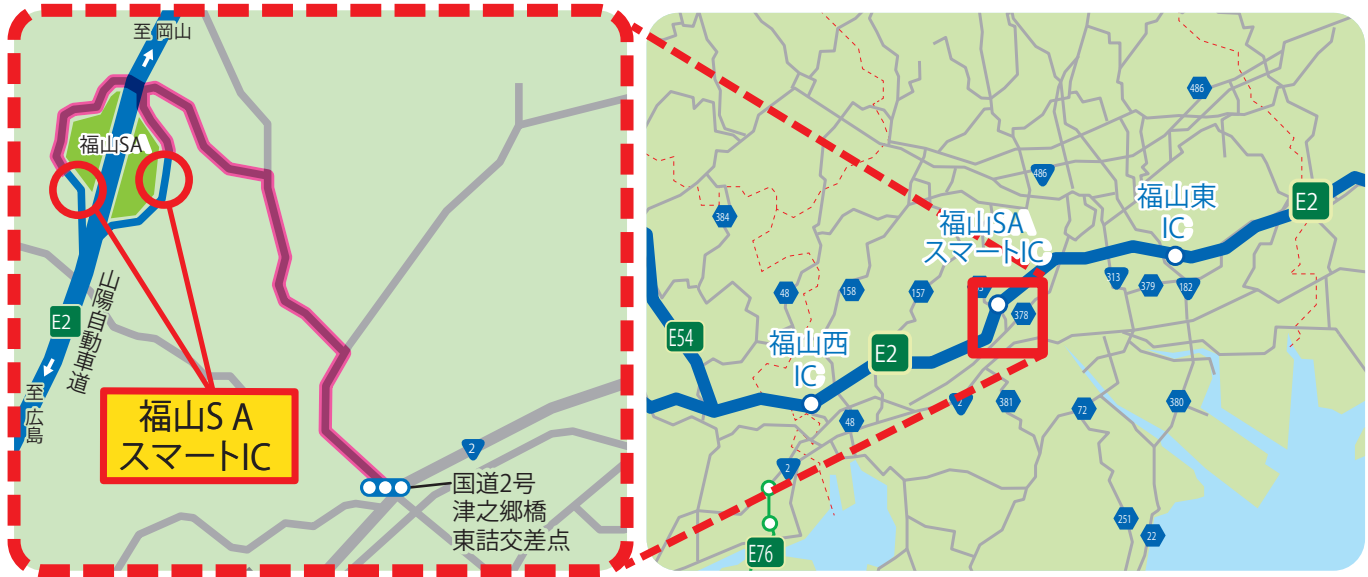

ETC専用 E2 山陽自動車道

サービスエリア

インターチェンジ

福山SAスマートIC

ご利用について

福山SAスマートICご利用方法

対象車種 ETC車載器を搭載した**軽自動車等及び普通車(車長6m以下)**に限る

利用可能時間 6時～22時

➡ ETC専用です。**ETCカードとETC車載器**を搭載した車両のみ、ご利用できます。

➡ ETCゲートの前で**必ず一旦停止**し、開閉バーが開いてから通行してください。

➡ 福山SAスマートICは、係員が常駐しておりません。ご利用の際、ご不明な点がございましたら、インターホンをご利用の上、お申し出ください。