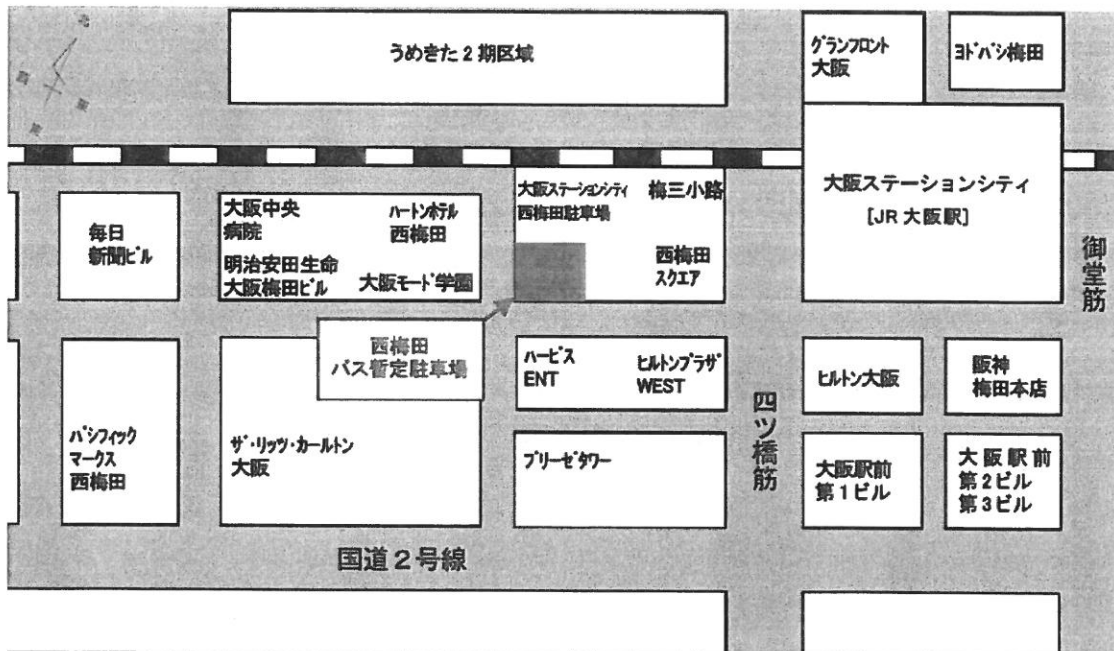

2019年9月吉日

西梅田バス暫定駐車場
大阪市北区梅田3丁目2番14号

各位

西梅田バス暫定駐車場の営業終了のお知らせ

平素は格別のご高配を賜り、厚く御礼申し上げます。

さて、JR大阪駅前の「西梅田バス暫定駐車場」は、

2020年3月10日の(火)の営業をもちまして終了させていただきます。

※最終日の営業は21時までとなります。

長らくのご愛顧誠にありがとうございました。

< 位置図 (略図) >

事業者：大阪ターミナルビル(株)
運営者：アクティサービス(株)
JR西日本レンタカー&リース(株)
連絡先：06-6341-3349