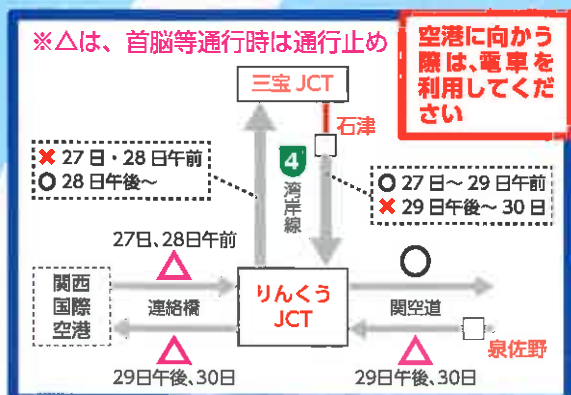

G20 大阪サミット開催に伴う 交通規制のお知らせ

規制実施期間 **6月27日(木)ごろ～30日(日)ごろ**

長時間にわたる交通規制を実施予定です。
交通混雑緩和のため、期間中の
車の乗り入れはお控えください。

- **マイカー利用の自粛**(電車の利用)
 - **業務用車両の運行調整**
- にご理解・ご協力をお願い致します。

※当日の状況により、記載内容以外に急遽の交通規制を実施する場合があります。
※日により変更となりますので詳しくは大阪府警ホームページでご確認ください。
<https://www.police.pref.osaka.lg.jp/>