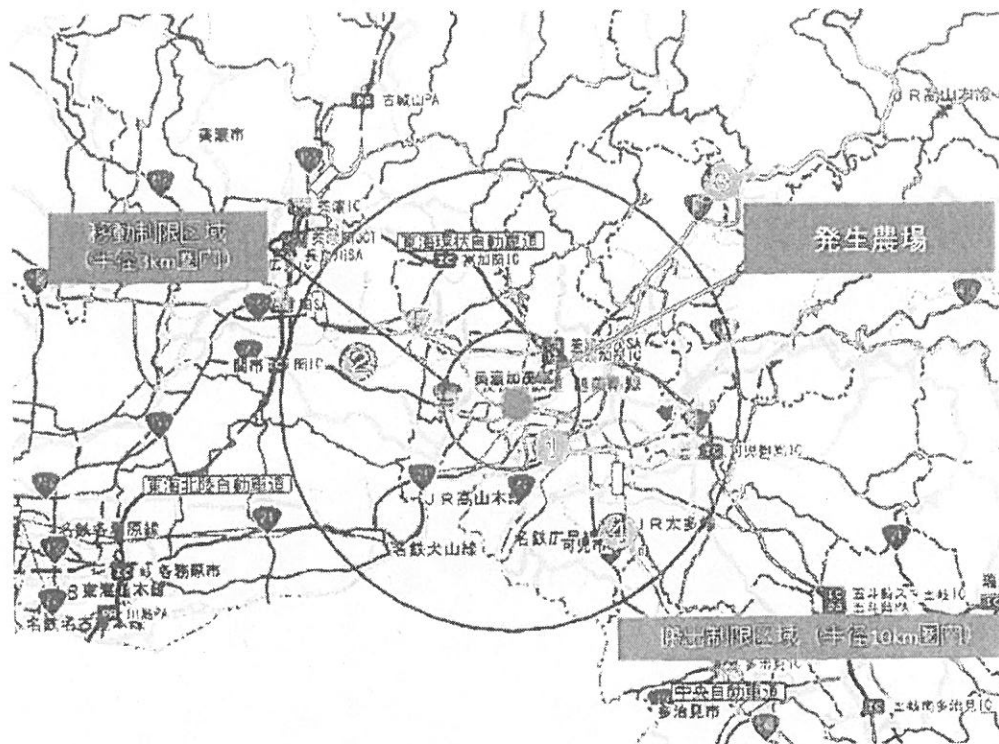

5 消毒ポイントについて

	路線	場所
①	国道21号	美濃加茂市古井町
②	国道248号	関市西田原
③	国道41号	加茂郡七宗町中麻生
④	国道248号	可児市谷迫間