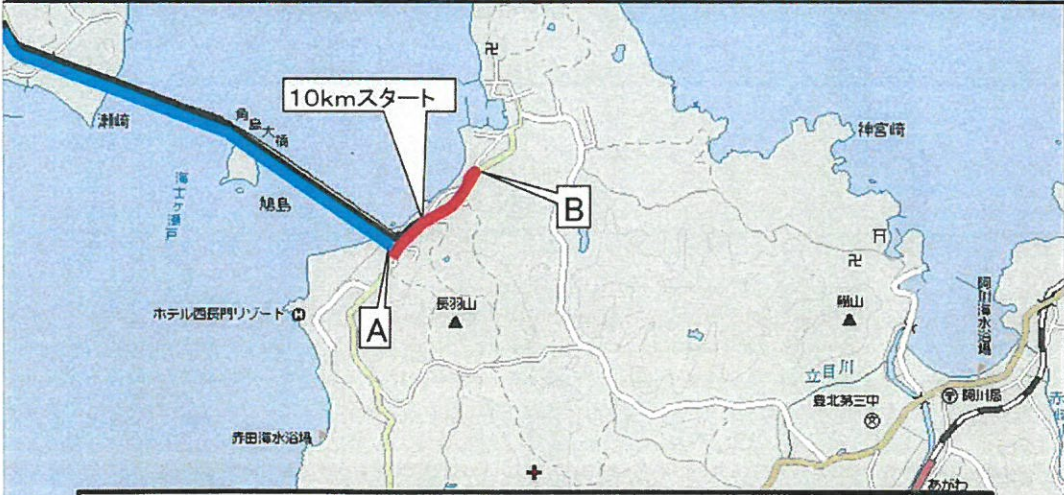

記

場 所 (別図参照)

【通行止め】

- ① 下関市豊北町神田地内 県道275号線島戸港線 [A～B 間]
《午後3時15分～午後3時30分》 15分間
- ② 下関市豊北町神田・
角島地内 県道276号角島神田線 [A～C 間]
《午後3時15分～午後4時00分》 45分間
- ③ 下関市豊北町角島地内 市道角島3号線・市道無井田ノ尻線 [D～E' 間]
《午後3時35分～午後4時40分》 65分間
- ④ 下関市豊北町角島地内 県道角島臨港道路 [E～F間]
《午後3時35分～午後4時40分》 65分間
- ⑤ 下関市豊北町角島地内 市道無井田ノ尻線・森の前田ノ尻線 [G'～H 間]
(一車線区間)
《午後3時35分～午後4時20分》 45分間

【片側交互通行】

- ⑥ 下関市豊北町角島地内 市道無井田ノ尻線・森の前田ノ尻線 [G～G' 間]
(二車線区間)
《午後3時35分～午後4時05分》 30分間

第30回 つのしまタヤケマラソンコース図

～ 凡 例 ～

車両通行止		
■ A～B 間	15時15分 ～ 15時30分	(15分間)
■ A～C 間	15時15分 ～ 16時00分	(45分間)
■ D～E' 間	15時35分 ～ 16時40分	(65分間)
■ E～F 間	15時35分 ～ 16時40分	(65分間)
■ G'～H 間	15時35分 ～ 16時20分	(45分間) 一車線区間
片側交互通行		
■ G～G' 間	15時35分 ～ 16時05分	(30分間) 二車線区間