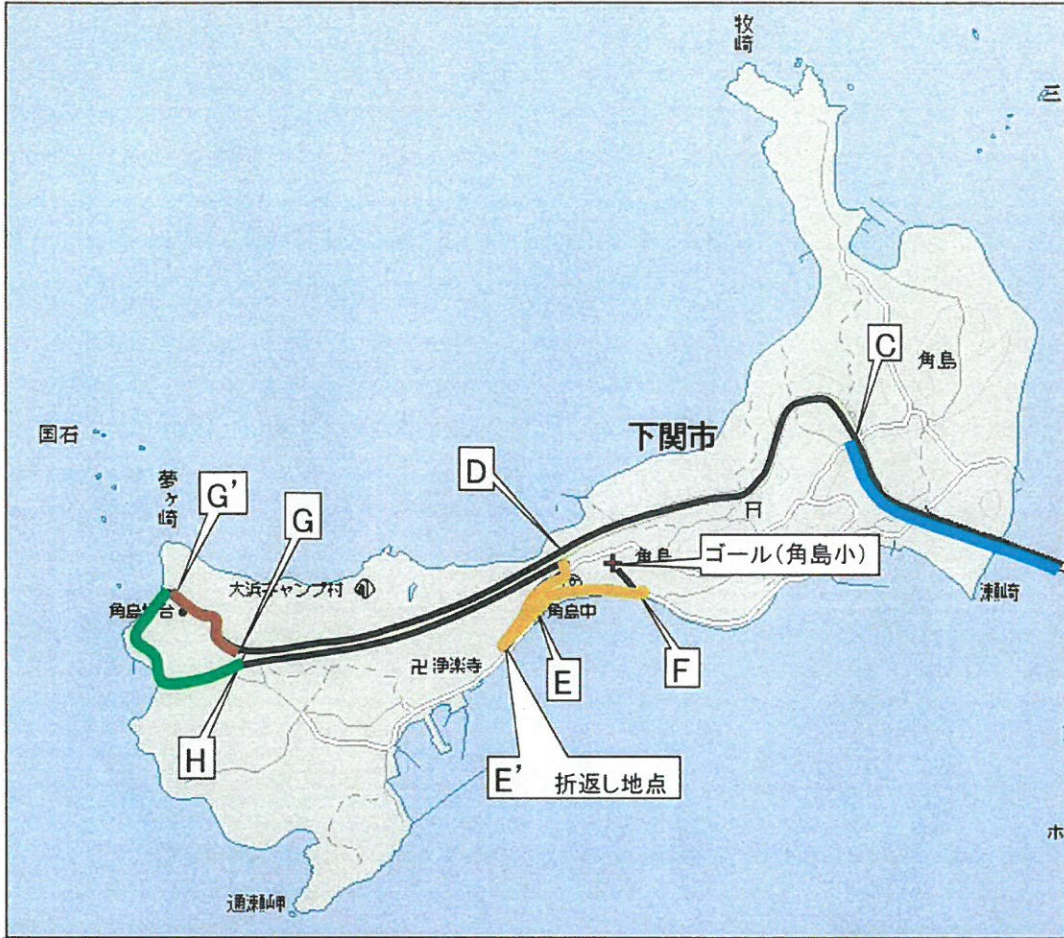

平成30年6月27日

公益社団法人山口県バス協会 御中

つノしまタヤケマラソン実行委員会
委員長 吉田 真次

第30回つノしまタヤケマラソンによる通行止め等のお知らせ

時下、貴協会におかれましては、ますますご清栄のこととお喜び申し上げます。

さて、本年も恒例のつノしまタヤケマラソンを下記のとおり開催いたします。大会当日は別紙のとおり交通規制を行い、海士ヶ瀬公園をはじめ、角島島内は大変な混雑が予想されますので、ご配慮くださいますようお願い申し上げます。

貴協会には秋の観光シーズンに大変ご迷惑をおかけいたしますが、ご理解いただきますようお願い申し上げます。

記

- | | |
|--------------|--|
| 1 日 時 | 平成30年10月6日（土曜日） |
| 2 混雑が予想される時間 | 10時から19時まで |
| 3 場 所 | 角島及び海士ヶ瀬公園周辺
（山口県下関市豊北町） |
| 4 交通規制 | 別紙参照
※大会当日、角島周辺にお越しの際は、必ず
事前に内容をご確認ください。 |

記

場 所 (別図参照)

【通行止め】

- ① 下関市豊北町神田地内 県道275号線島戸港線 [A～B 間]
《午後3時15分～午後3時30分》 15分間
- ② 下関市豊北町神田・
角島地内 県道276号角島神田線 [A～C 間]
《午後3時15分～午後4時00分》 45分間
- ③ 下関市豊北町角島地内 市道角島3号線・市道無井田ノ尻線 [D～E' 間]
《午後3時35分～午後4時40分》 65分間
- ④ 下関市豊北町角島地内 県道角島臨港道路 [E～F間]
《午後3時35分～午後4時40分》 65分間
- ⑤ 下関市豊北町角島地内 市道無井田ノ尻線・森の前田ノ尻線 [G'～H 間]
(一車線区間)
《午後3時35分～午後4時20分》 45分間

【片側交互通行】

- ⑥ 下関市豊北町角島地内 市道無井田ノ尻線・森の前田ノ尻線 [G～G' 間]
(二車線区間)
《午後3時35分～午後4時05分》 30分間

第30回 つのしまタヤケマラソンコース図

～ 凡 例 ～

車両通行止		
■ A～B 間	15時15分 ～ 15時30分	(15分間)
■ A～C 間	15時15分 ～ 16時00分	(45分間)
■ D～E' 間	15時35分 ～ 16時40分	(65分間)
■ E～F 間	15時35分 ～ 16時40分	(65分間)
■ G'～H 間	15時35分 ～ 16時20分	(45分間) 一車線区間
片側交互通行		
■ G～G' 間	15時35分 ～ 16時05分	(30分間) 二車線区間