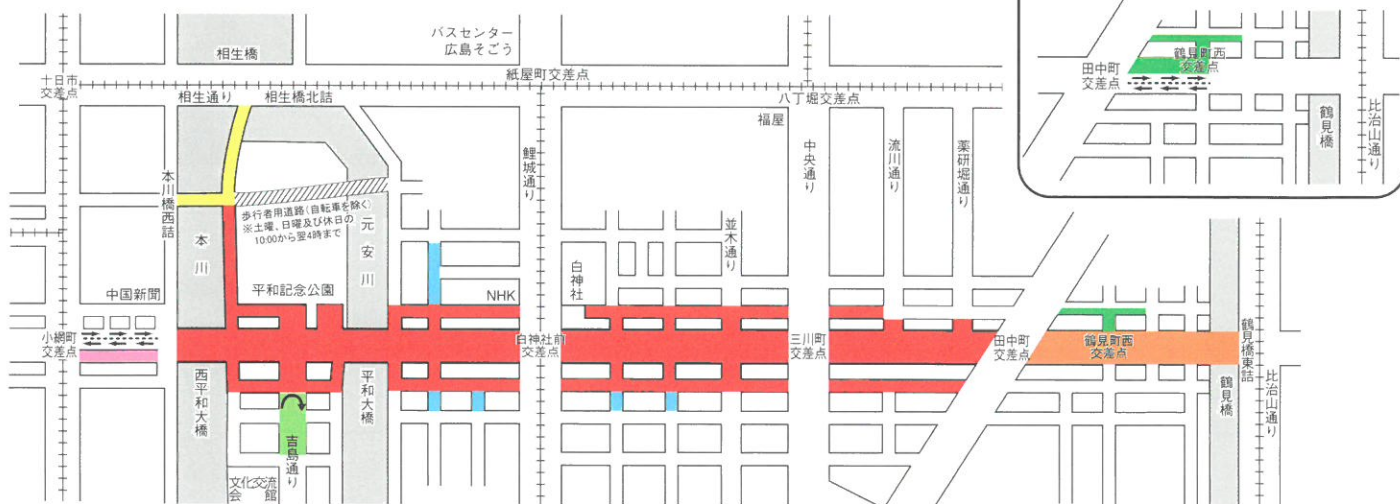

-  **転回禁止解除区間**

- **車両通行禁止**

- ・  **本川橋西詰～相生橋北詰**
(フラワーフェスティバル関係車両等・定期観光バス・自転車を除く)

- ・  **田中町交差点～鶴見橋東詰**
(フラワーフェスティバル関係車両等・自転車を除く)

- ・  **田中町交差点～鶴見町西交差点(東行き車線)等**
(フラワーフェスティバル関係車両を除く)

- ・  **小網町交差点～西平和大橋西詰交差点(西行き車線)**
(フラワーフェスティバル関係車両を除く)

5月3日・4日・5日の3日間
午前10時45分～午後7時

※午後6時30分から清掃車による清掃作業が行われますので、歩行者の方は歩道上に上がるよう、ご協力をお願いします。

5月3日・4日・5日の3日間
午前10時45分～午後7時

5月3日 午前7時～午後2時30分
5月5日 午前8時～午後3時

5月4日 午後6時15分～午後7時
5月5日 午前8時～午前8時15分

5月3日 午前10時45分～午後5時
5月5日 午後2時～午後5時

交通規制図

- パレード中は、平和大通り中央車道には入れませんので注意してください。
- ご来場はバスや電車などの公共交通機関をご利用ください。
- 飲酒運転は絶対にやめてください。
- 自転車・バイクの駐輪については、既存の駐輪場をご利用ください。
- 平和大通りの歩行者用道路では自転車は押して歩いてください。
- 平和大通り一帯は混雑が予想されますので、市内中心部への車両の乗り入れは出来る限りご遠慮ください。
- 歩道や駐車場等での座り込みの飲酒はおやめください。
- 会場へのトッコウ服や統一ジャンパーなどの特異な服装での入場は、お断りします。
- 会場周辺での無許可のドローン等(小型無人機)の飛行は禁止されています。

ごみのぼい捨てや歩行喫煙はやめましょう! みんなできれいな祭りにしましょう!

広島中央警察署・広島東警察署・ひろしまフラワーフェスティバル実行委員会

◎バスのう回について

フラワーフェスティバル期間中、図のように一部のバス路線がかわります。
バスを利用されるみなさんは、お間違えのないようにしてください。

バスのう回路線図

う回する路線（平和大通り経由）	期 日	時 間
広島バス②④吉島線（広島駅～吉島） 広島バス②⑤草津線（広島駅～商工センター）	5月3日～5日	午前10時45分～午後7時
広島バス②③①横県線（横川駅～比治山トンネル～大学病院）	5月3日	午前7時～午後7時
	5月4日	午前10時45分～午後7時
	5月5日	午前8時～午後7時
中国JRバス 広島市内循環バス（めいぷる～ぶ） ※期間中「平和公園前」・「並木本通り」バス停は利用できません。 詳細はホームページ（ http://www.chugoku-jrbus.co.jp/ ）ご確認ください。	5月3日～5日	午前10時45分～午後7時
広島空港リムジンバス平和大通り線 田中町～広島バスセンター区間運休 ※広島バスセンター発着で運行いたします。	5月3日～5日	午前10時45分～午後7時