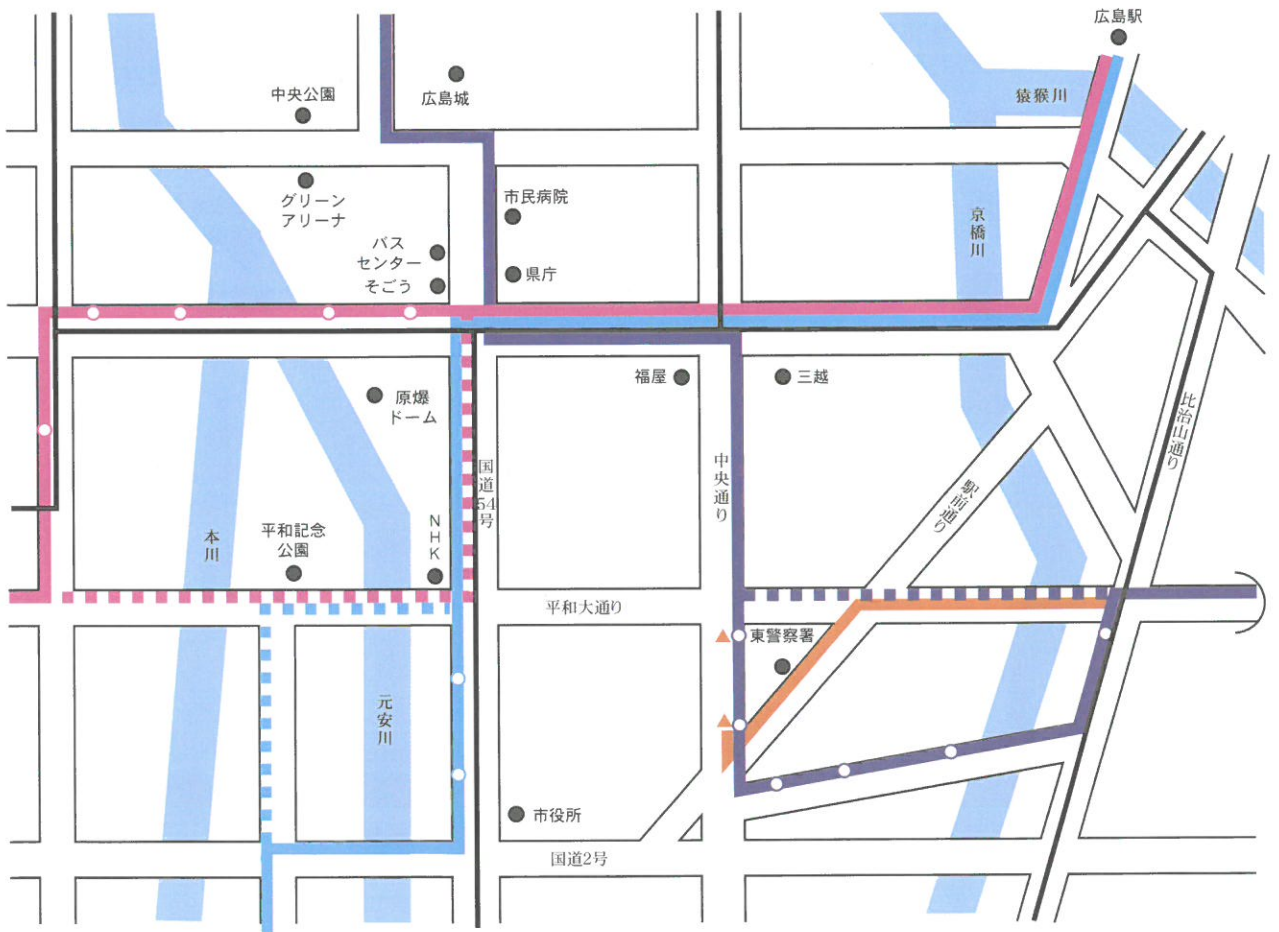

-  **転回禁止解除区間**

- **車両通行禁止**

- ・  **本川橋西詰～相生橋北詰**
(フラワーフェスティバル関係車両等・定期観光バス・自転車を除く)

- ・  **田中町交差点～鶴見橋東詰**
(フラワーフェスティバル関係車両等・自転車を除く)

- ・  **田中町交差点～鶴見町西交差点(東行き車線)等**
(フラワーフェスティバル関係車両を除く)

- ・  **小網町交差点～西平和大橋西詰交差点(西行き車線)**
(フラワーフェスティバル関係車両を除く)

交通規制図

- パレード中は、平和大通り中央車道には入れませんので注意してください。
- ご来場はバスや電車などの公共交通機関をご利用ください。
- 飲酒運転は絶対にやめてください。
- 自転車・バイクの駐輪については、既存の駐輪場をご利用ください。
- 平和大通りの歩行者用道路では自転車は押して歩いてください。
- 平和大通り一帯は混雑が予想されますので、市内中心部への車両の乗り入れは出来る限りご遠慮ください。
- 歩道や駐車場等での座り込みの飲酒はおやめください。
- 会場へのトッコウ服や統一ジャンパーなどの特異な服装での入場は、お断りします。
- 会場周辺での無許可のドローン等(小型無人機)の飛行は禁止されています。

ごみのぼい捨てや歩行喫煙はやめましょう! みんなできれいな祭りにしましょう!

広島中央警察署・広島東警察署・ひろしまフラワーフェスティバル実行委員会

◎バスのう回について

フラワーフェスティバル期間中、図のように一部のバス路線がかわります。
バスを利用されるみなさんは、お間違えのないようにしてください。

バスのう回路線図

う回する路線（平和大通り経由）	期 日	時 間
広島バス②④吉島線（広島駅～吉島） 広島バス②⑤草津線（広島駅～商工センター）	5月3日～5日	午前10時45分～午後7時
広島バス②③①横県線（横川駅～比治山トンネル～大学病院）	5月3日	午前7時～午後7時
	5月4日	午前10時45分～午後7時
	5月5日	午前8時～午後7時
中国JRバス 広島市内循環バス（めいぷる～ぶ） ※期間中「平和公園前」・「並木本通り」バス停は利用できません。 詳細はホームページ（ http://www.chugoku-jrbus.co.jp/ ）ご確認ください。	5月3日～5日	午前10時45分～午後7時
広島空港リムジンバス平和大通り線 田中町～広島バスセンター区間運休 ※広島バスセンター発着で運行いたします。	5月3日～5日	午前10時45分～午後7時

■凡例

	祭り当日の路線	バス停	現行路線
広島バス(②④)吉島線)			
広島バス(②⑤)草津線)			
広島バス(②③①)横県線)	5月3日 午前7時～午後2時30分		
	5月5日 午前8時～午後3時		
	5月3日 午後2時30分～午後7時		
	5月4日 午前10時45分～午後7時 5月5日 午後3時～午後7時		