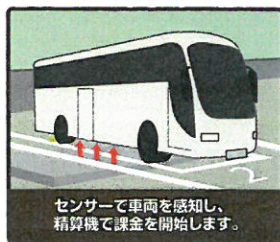

終日 60分 500円

駐車後24時間 最大料金 3,000円

※2017年11月20日現在の料金です。予告なく変更する場合があります。

タイムズ JR 二条駅前バス駐車場

住所 京都府京都市中京区西ノ京小倉町104

バス専用 有料時間貸し駐車（ロック板なし）ご利用案内

【時間貸に関するお問合せ】
タイムズ24株式会社 京都支店
☎ 075-221-8924 (9:00~17:00 ※土・日・祝日除く)

タイムズの位置、満車空車情報はこちら！
<http://times-info.net/>