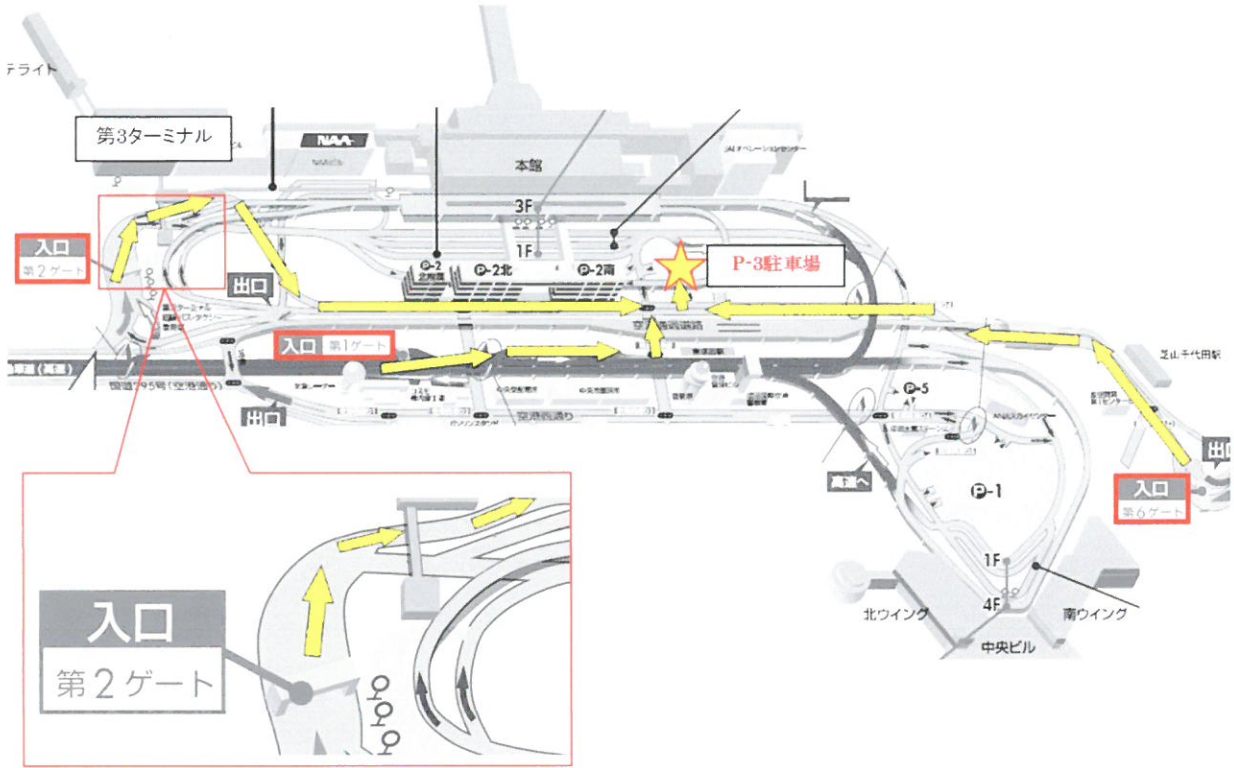

各ゲートから P-3 駐車場へのルート