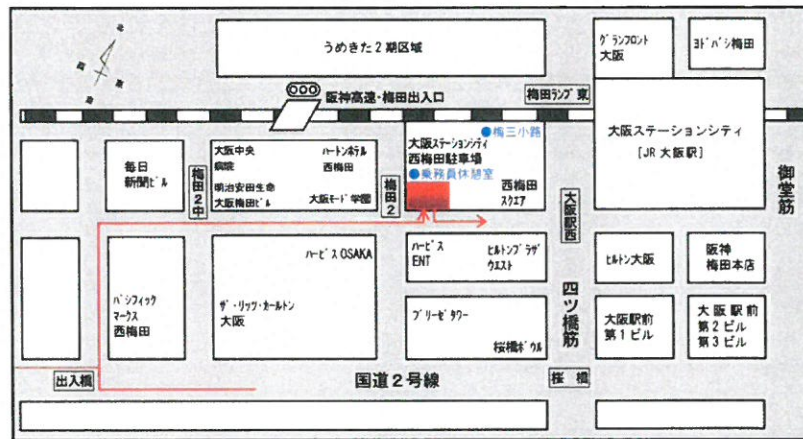

JR大阪駅近く

「西梅田バス暫定駐車場」のご案内

ご利用可能時間

24 時間 (21 時～翌 8 時は出庫のみ可能)

ご利用料金

最初の 1 時間 2,500 円、以降 1 時間毎 1,000 円
(19 時以降に入庫し、翌 8 時までのご利用の場合、最大料金 10,000 円)

駐車台数

13 台 (大型バス 12 台、小型バス 1 台)

ご利用の注意点等

事前に予約してご利用下さい。

《予約先》 西梅田バス暫定駐車場 FAX・電話 06-6341-3348

予約受付時間 10:00～20:00

- ・前面道路での入庫待ちはできません。
- ・利用料金は現地係員へ現金にてお支払い下さい。
- ・トイレは北側の梅三小路をご利用下さい。
- ・北側の「大阪ステーションシティ西梅田駐車場」の 1 階に乗務員休憩室を完備しています。

住 所

大阪市北区梅田 3 丁目 2 番 1 4 号 (大弘ビル跡地)
(大阪駅桜橋口より徒歩約 2 分)

- ・バス駐車場への入場は 2 号線から出入橋交差点を経由して、左折進入して下さい。
- ・出場は左折し東方向へ進行して下さい。

事業者

事業者：大阪ターミナルビル(株)
運営者：アクティサービス(株)
JR 西日本レンタカー&リース(株)

乗務員休憩室