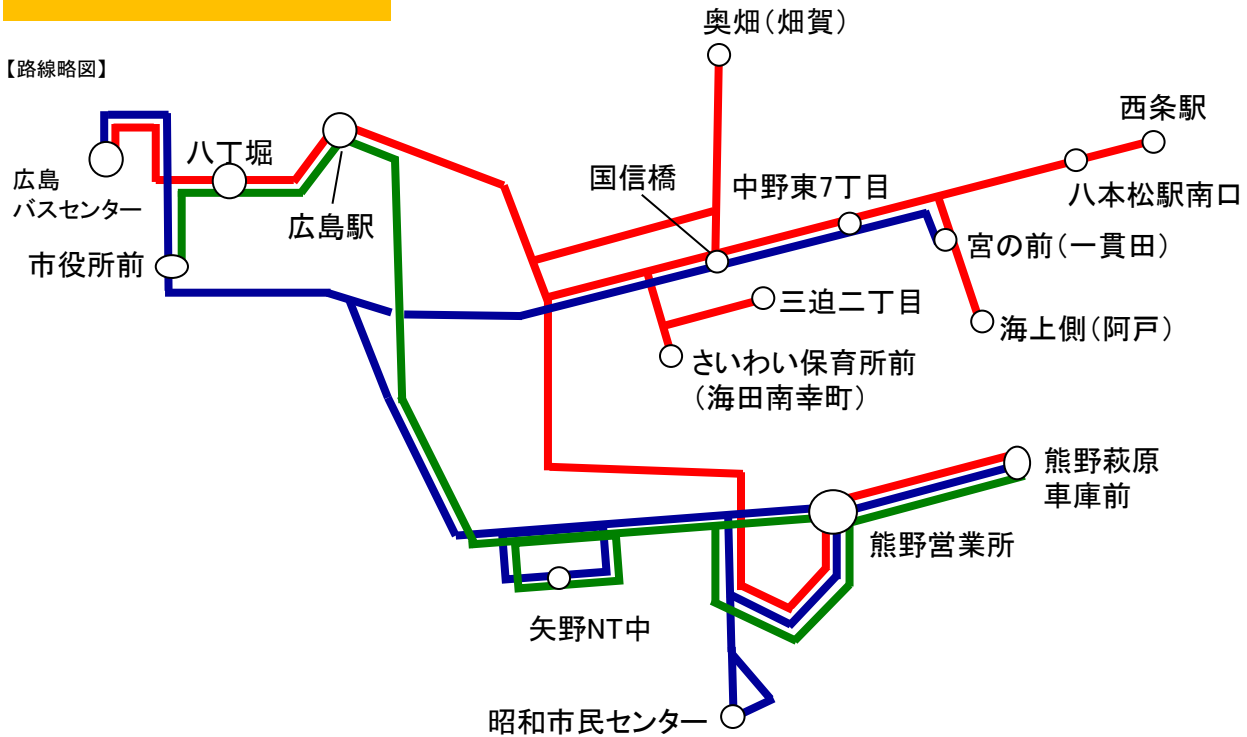

東部（海田・瀬野・熊野方面）

【路線略図】

番号	起点	経由地	終点	番号	会社			
40-H	広島バスセンター	広島駅・向洋・海田	三迫	40-2	芸陽			
			海田南幸町	40-1	芸陽			
			国信橋	40-4	芸陽			
			中野東7丁目	40-6	芸陽			
			一貫田	40-7	芸陽			
			阿戸	40-8	芸陽			
			八本松駅南口	40-9	芸陽			
			西条駅	40-10	芸陽			
			熊野営業所	40-11	広電			
			熊野萩原	40-12	広電			
			41-K	(東雲) 広島バスセンター	市役所・東雲	熊野営業所	41-1	広電
						熊野萩原	41-2	広電
41-H	(東雲) 八丁堀	市役所・東雲	宮ヶ迫団地入口(昭和市民センター)	41-3	広電			
			中野東7丁目	41-6	芸陽			
42-H	市役所	高速2号・広熊道路	熊野営業所	42-1	広電			
			熊野萩原	42-2	広電			
海田市駅・矢野駅起点								
番号	起点	経由地	終点	番号	会社			
40 6-1 6-2	海田市駅	旧道	畑賀	40-3	芸陽			
		矢野大浜	フジグラン安芸	6-1	芸陽			
		海田新開	フジグラン安芸	6-2	芸陽			
3	矢野駅	矢野ニュータウン	熊野営業所	3-1	広電			
			熊野萩原	3-2	広電			
			絵下山入口	3-3	広電			
			宮ヶ迫団地入口(昭和市民センター)	3-4	広電			
			呉地橋	3-5	広電			
			NT循環(矢野南5丁目経由)	矢野ニュータウン	3-6	広電		
4	矢野駅	旧道循環(矢野東経由)	矢野ニュータウン	4-7	広電			
40	広島バスセンター 矢野駅	矢野東経由	熊野営業所	40-11	広電			
			熊野萩原	40-12	広電			
5	熊野営業所		阿戸学校	5	広電			
7	瀬野駅		阿戸	7-8	芸陽			
			西条駅前	7-10	芸陽			
			みつぎ団地	7-1	芸陽			