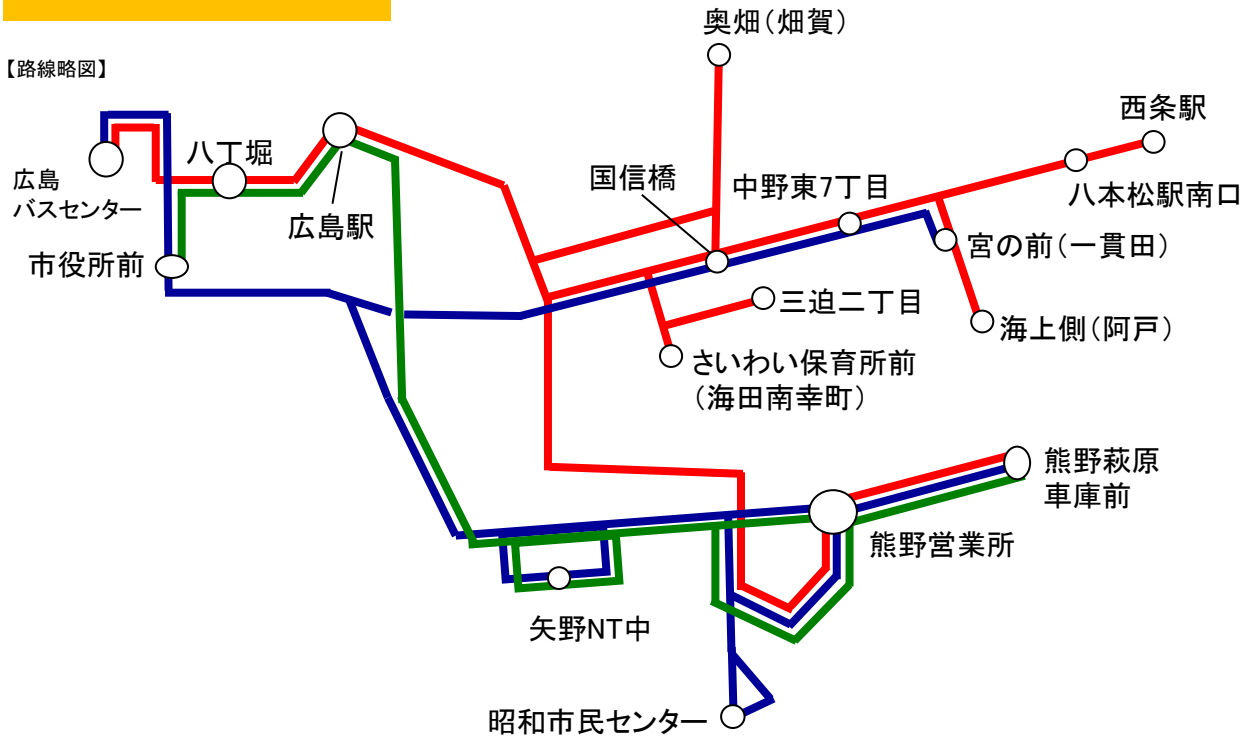

東部（海田・瀬野・熊野方面）

【路線略図】

番号	起点	経由地	終点	番号	会社
40-H	広島バスセンター	広島駅・向洋・海田	三迫	40-2	芸陽
			海田南幸町	40-1	芸陽
			畑賀(国信橋経由)	40-5	芸陽
			国信橋	40-4	芸陽
			中野東7丁目	40-6	芸陽
			一貫田	40-7	芸陽
			阿戸	40-8	芸陽
			八本松駅南口	40-9	芸陽
			西条駅	40-10	芸陽
			畑賀(旧道経由)	40-3	芸陽
			熊野営業所	40-11	広電
			熊野萩原	40-12	広電
41-K	(東雲) 広島バスセンター	市役所・東雲	熊野営業所	41-1	広電
41-H	(東雲) 八丁堀		熊野萩原	41-2	広電
			宮ヶ迫団地入口(昭和市民センター)	41-3	広電
42-H	市役所	高速2号・広熊道路	中野東7丁目	41-6	芸陽
			一貫田	41-7	芸陽
42-H	市役所	高速2号・広熊道路	熊野営業所	42-1	広電
			熊野萩原	42-2	広電
海田市駅・矢野駅起点					
番号	起点	経由地	終点	番号	会社
40 6-1 6-2	海田市駅	旧道	畑賀	40-3	芸陽
		矢野大浜	フジグラン安芸	6-1	芸陽
		海田新開	フジグラン安芸	6-2	芸陽
3	矢野駅	矢野ニュータウン	熊野営業所	3-1	広電
			熊野萩原	3-2	広電
			絵下山入口	3-3	広電
			宮ヶ迫団地入口(昭和市民センター)	3-4	広電
			呉地橋	3-5	広電
4	矢野駅	旧道循環(矢野東経由)	NT循環(矢野南5丁目経由)	3-6	広電
			熊野営業所	3	広電
40	広島バスセンター	矢野東経由	矢野ニュータウン	4-7	広電
			熊野営業所	40-11	広電
5	熊野営業所		熊野萩原	40-12	広電
			阿戸学校	5	広電
7	瀬野駅		阿戸	7-8	芸陽
			西条駅前	7-10	芸陽
			みつぎ団地	7-1	芸陽