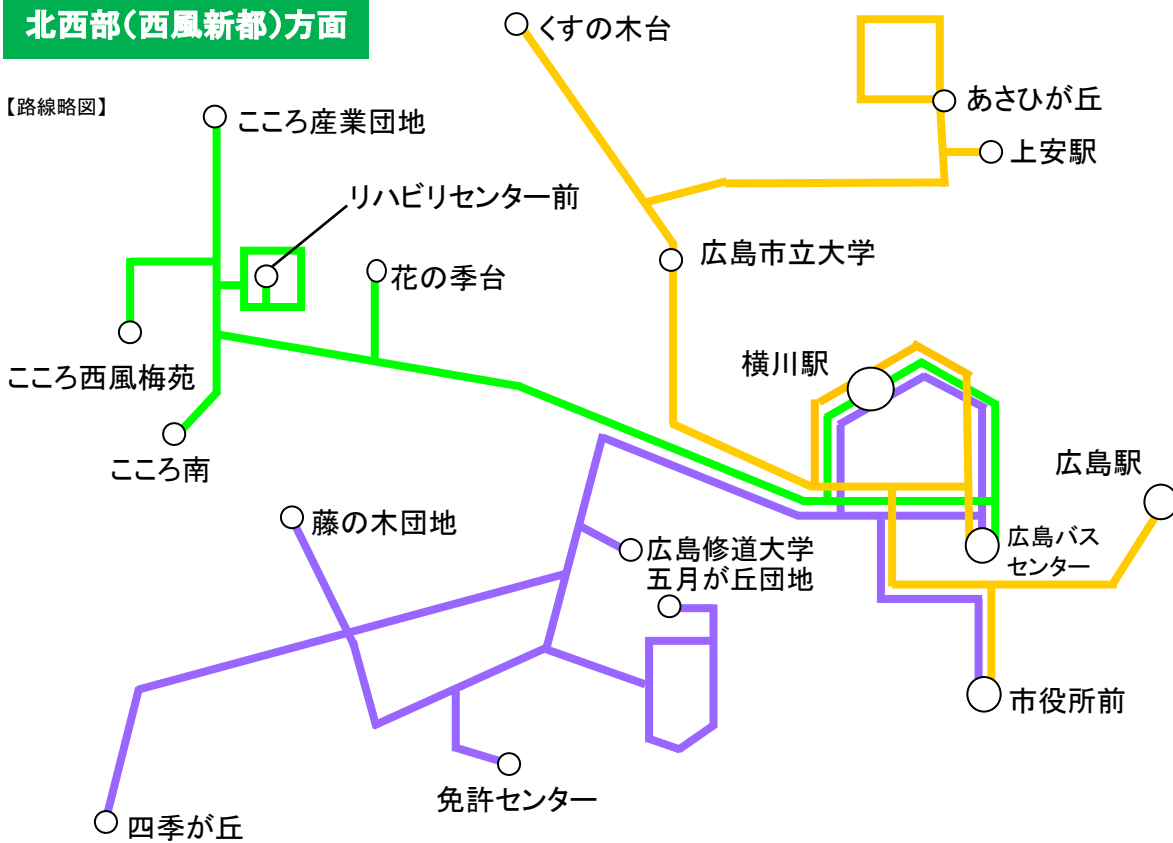

北西部(西風新都)方面

【路線略図】

番号	起点	経由地	終点	番号	会社
60-K 60	(中広町) 広島バスセンター 中広・市役所	高速4号	藤の木団地	60-3	広電
			四季が丘	なし	広電
			五月が丘・免許センター	なし	広電
61-K	(横川駅) 広島バスセンター	高速4号	五月が丘・免許センター	61-1	広電
			五月が丘団地	61-2	広電
		高速4号線・五月が丘・免許センター	そらの北 (ジアウトレット 広島は経由しません)	61-4	広電
		高速4号	広島修道大学	61-9	広電
62-K	(中広町) 広島バスセンター	高速4号	花の季台	62-1	広電
			こころ南	62-2	広電
			こころ西風梅苑	62-3	広電
			こころ産業団地	62-4	広電
63-K	(横川駅) 広島バスセンター	高速4号	花の季台	63-1	広電
			こころ南	63-2	広電
			こころ西風梅苑	63-3	広電
			こころ産業団地	63-4	広電
64-K 64-H 64	広島バスセンター 広島駅 市役所	高速4号	くすのき台	64-1	広電 広電 広電
65-K	(横川駅) 広島バスセンター	高速4号	あさひが丘	65-3	広電