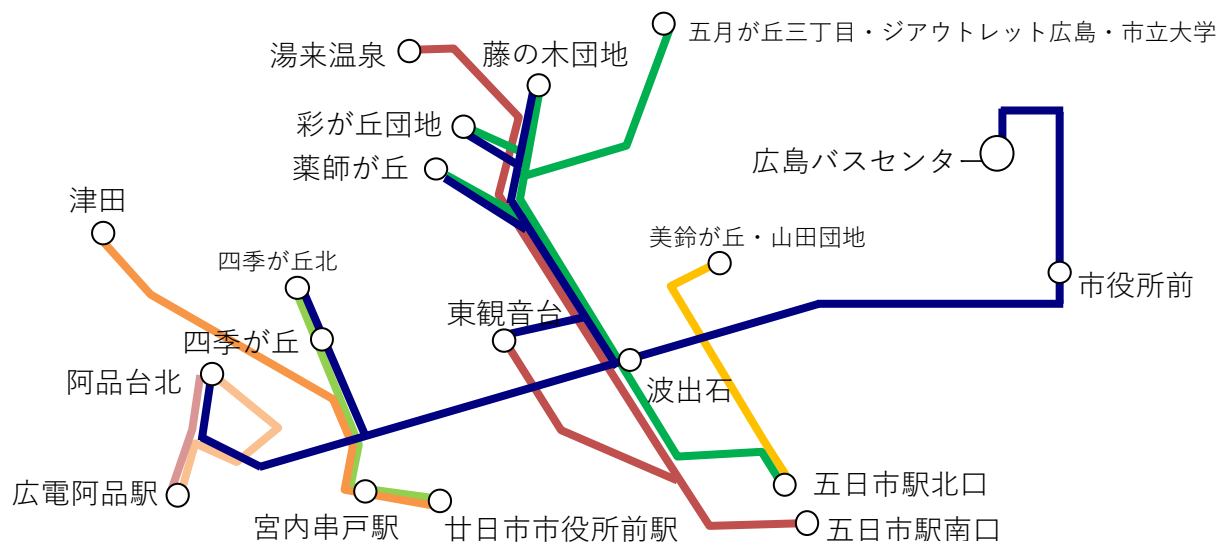

西部(五日市・廿日市)方面

西広島バイパス・廿日市系統

起点ゆき	起点	経由地	終点	終点ゆき	運行会社
55	広島バスセンター	市役所	阿品台北	55-6	広電
			四季が丘	55-2	広電
			藤の木団地	55-3	広電
			彩が丘団地	55-4	広電
			東観音台	55-5	広電
			薬師が丘団地	55-1	広電

五日市駅起点

番号	起点	経由地	終点	番号	会社
1	五日市駅北口	城山	藤の木団地	1-3	広電
			彩が丘団地	1-4	広電
			薬師が丘団地	1-1	広電
			市立大学(免許C経由)	1-9	広電
			五月が丘三丁目	1-9	広電
			ジアウトレット広島(免許C経由)	1-9	広電
2	五日市駅北口	中地	山田団地	2-1	広電
			美鈴が丘高校	2-2	広電
			沼田高校	2-9	広電

五日市駅南口起点

番号	起点	経由地	終点	番号	会社
3	五日市駅南口	~	東観音台	3-5	広電
4	五日市駅南口	~	杉並台・湯来温泉	4-1	広電
			湯来温泉	4-2	広電

廿日市市役所前駅起点

番号	起点	経由地	終点	番号	会社
12	廿日市市役所前駅	~	四季が丘・四季が丘北	12	広電
13	廿日市市役所前駅	~	津田	13	広電

広電阿品駅起点

番号	起点	経由地	終点	番号	会社
15	広電阿品駅	廿日市西高校	阿品台北	15-6	広電
			日赤看護大学	15-7	広電
16	広電阿品駅	阿品台西	阿品台北	16-6	広電
			日赤看護大・阿品台北	16-7	広電