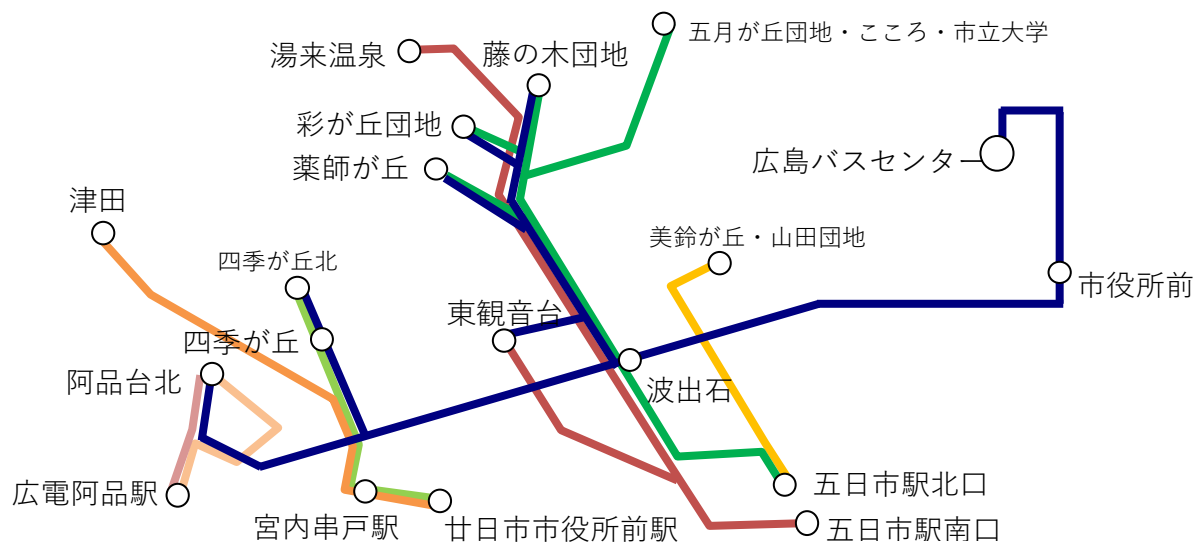

西部(五日市・廿日市)方面

西広島バイパス・廿日市系統

起点ゆき	起点	経由地	終点	終点ゆき	運行会社
55	広島バスセンター	市役所	阿品台北	55-6	広電
			四季が丘・四季北	55-2	広電
			藤の木団地	55-3	広電
			彩が丘団地	55-4	広電
			東観音台	55-5	広電
			薬師が丘団地	55-1	広電

五日市駅起点

番号	起点	経由地	終点	番号	会社
1	五日市駅北口	城山	藤の木団地	1-3	広電
			彩が丘団地	1-4	広電
			薬師が丘団地	1-1	広電
			市立大学(免許C経由)	1-9	広電
			市立大学(五経由)	1-9	広電
			ころろ南	1-9	広電
2	五日市駅北口	中地	山田団地	2-1	広電
			美鈴が丘高校	2-2	広電
			沼田高校	2-9	広電

五日市駅南口起点

番号	起点	経由地	終点	番号	会社
3	五日市駅南口	~	東観音台	3-5	広電
4	五日市駅南口	~	杉並台・湯来温泉	4-1	広電
			湯来温泉	4-2	広電

廿日市市役所前駅起点

番号	起点	経由地	終点	番号	会社
12	廿日市市役所前駅	~	四季が丘・四季が丘北	12	広電
13	廿日市市役所前駅	~	津田	13	広電

広電阿品駅起点

番号	起点	経由地	終点	番号	会社
15	広電阿品駅	廿日市西高校	阿品台北	15-6	広電
			日赤看護大学	15-7	広電
16	広電阿品駅	阿品台西	阿品台北	16-6	広電
			日赤看護大・阿品台北	16-7	広電

※路線番号は、今後変更となる場合があります。