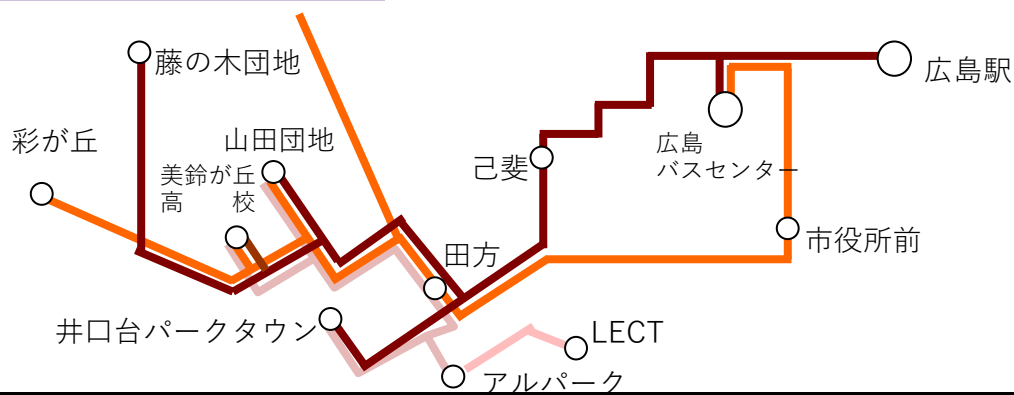

西部(五日市・廿日市)方面

起点ゆき	起点	経由地	終点	終点ゆき	運行会社
52	広島バスセンター	己斐・田方	山田団地	52-1	広島電鉄
			美鈴が丘高校	52-2	広島電鉄
			藤の木団地	52-3	広島電鉄
52	広島駅				
53	広島バスセンター	己斐	井口台パークタウン	53-7	広島電鉄
54	広島バスセンター	市役所・田方	山田団地	54-1	広島電鉄
			美鈴が丘高校	54-2	広島電鉄
			彩が丘団地	54-4	広島電鉄
			五月が丘三丁目	54-9	広島電鉄
<b>アルパーク起点</b>					
28	アルパーク	鈴が峰住宅	LECT	28	広島バス
			アルパーク	28	広島バス
			井口台パークタウン	28-7	広島電鉄
			山田団地	28-1	広島電鉄
			美鈴が丘高校	28-2	広島電鉄