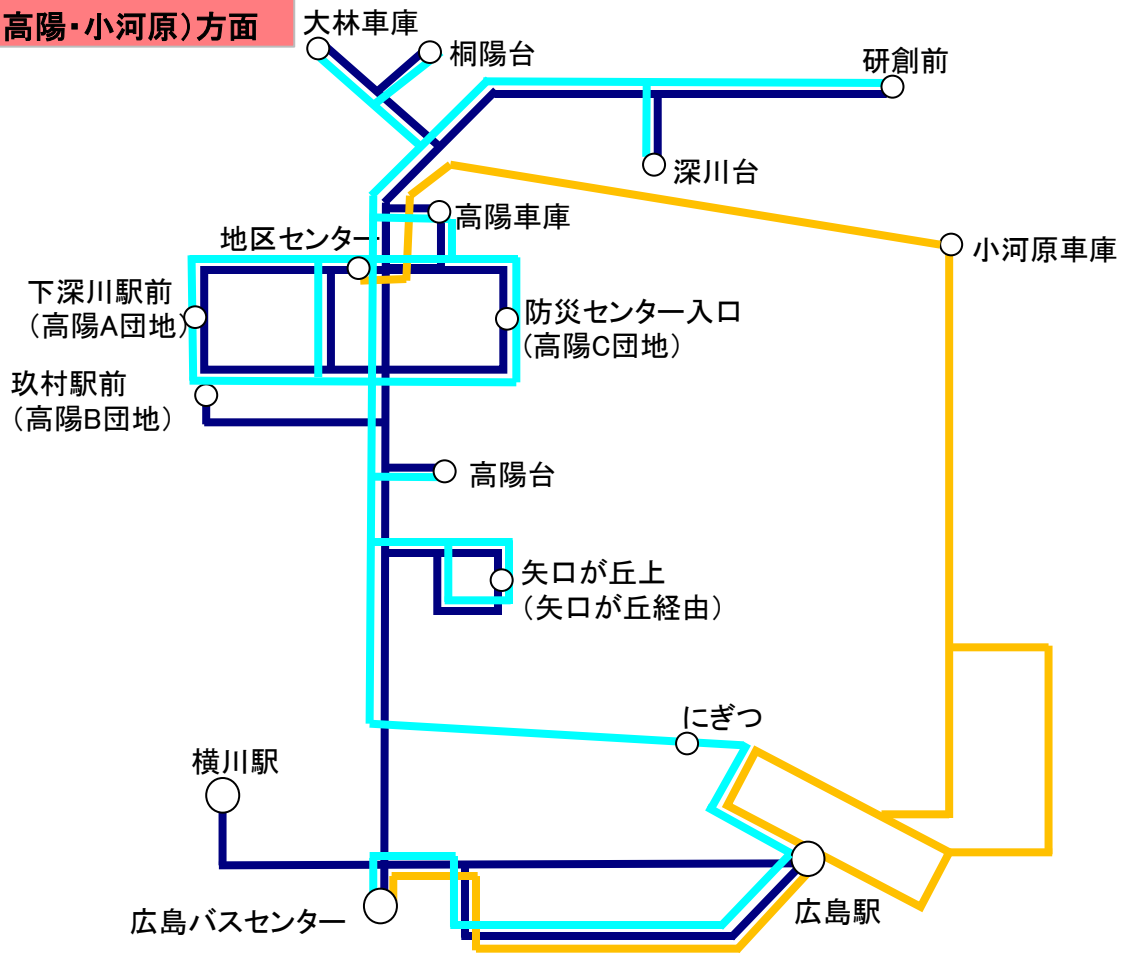

北東部(高陽・小河原)方面

番号	起点	経由地	終点	番号	会社
29	広島バスセンター	温品・大内越峠	小河原車庫	29	広バス
29	広島駅	(一部矢賀経由)			広バス
29	小河原車庫	中深川	地区センター		広バス
30-K	広島バスセンター (基町経由)	牛田・矢口	高陽台	30-1	広交
			高陽台・高陽車庫	30-15	JR
			高陽台・深川台	30-16	JR
			高陽A団地	30-4	広交 JR
30-G	広島駅(基町経由)	牛田・矢口	高陽B団地	30-2	広バス
			高陽C団地	30-3	広交
			高陽車庫	30-5	広交 JR
なし	横川駅	牛田・矢口	中深川・深川台	30-6	広交 JR
			大林車庫	30-8	広交
			桐陽台	30-7	広交
			上深川(研創前)	30-9	JR
32-H	広島バスセンター (にぎつ経由) 広島駅(にぎつ経由)	牛田・矢口	高陽台	32-1	広交
			高陽C団地	32-3	広交
			高陽A団地	32-4	JR
			高陽車庫	32-5	広交 JR
			中深川・深川台	32-6	広交
			大林車庫	32-8	広交
33-K	広島バスセンター(基町経由)	急行	桐陽台	32-7	広交
			上深川(研創前)	32-9	JR
33-G	広島駅(基町経由)	急行	高陽A団地	33-4	広交 JR
34	新玖村橋		上井原	34	広交観光
35-K	広島バスセンター(基町経由)	牛田・小田バイパス・矢口	高陽C団地	-	広交
35-G	広島駅(基町経由)		高陽A団地	-	広交 JR