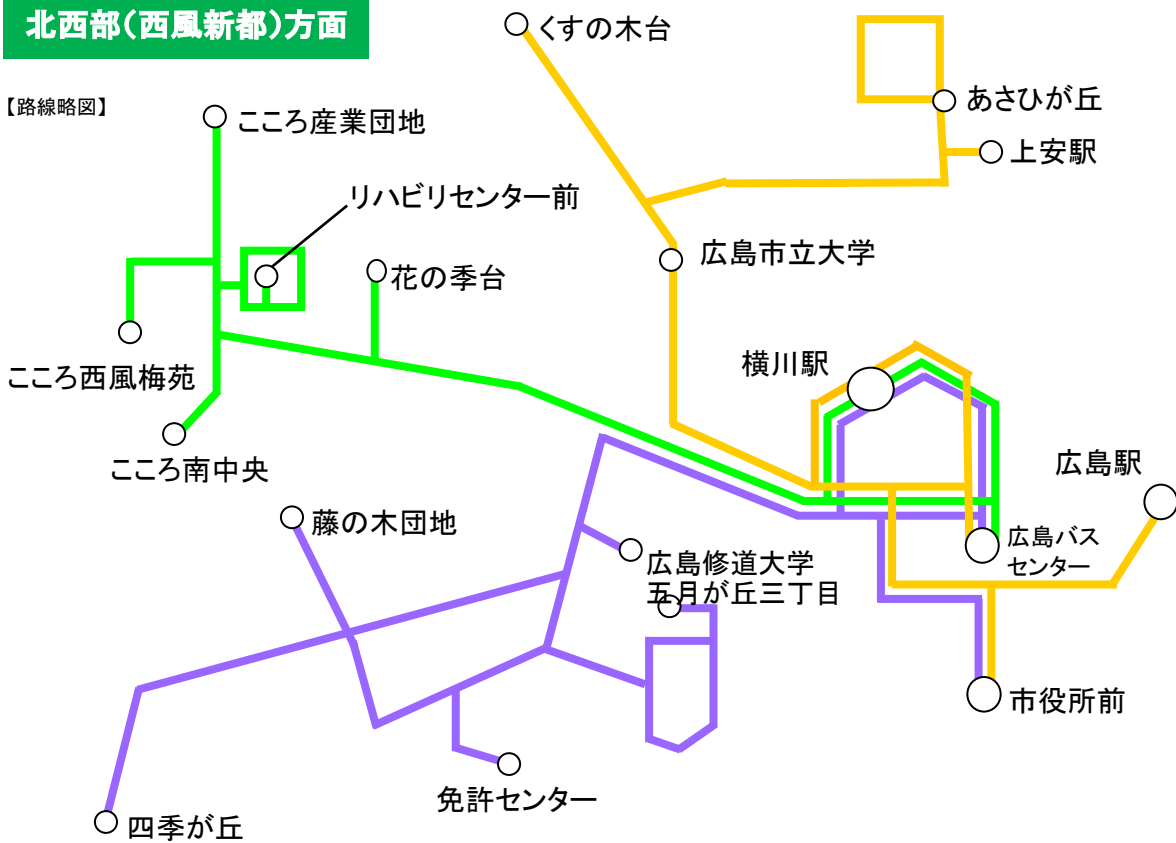

北西部(西風新都)方面

【路線略図】

番号	起点	経由地	終点	番号	会社	
60-K 60	(中広町) 広島バスセンター 中広・市役所	高速4号	藤の木団地	60-3	広電	
			四季が丘	-	広電	
			五月が丘・免許センター	-	広電	
61-K	(横川駅) 広島バスセンター	高速4号	五月が丘・免許センター	61-1	広電	
			五月が丘三丁目	61-2	広電	
			高速4号線・五月が丘・免許センター (朝の数便は五月が丘を経由しません)	61-4	ジアウトレット 広島	広電
			高速4号線・五月が丘・免許センター		そらの北 (ジアウトレット 広島は経由しません)	広電
62-K	(中広町) 広島バスセンター	高速4号	広島修道大学	61-9	広電	
			花の季台	62-1	広電	
			こころ南中央	62-2	広電	
			こころ西風梅苑	62-3	広電	
63-K	(横川駅) 広島バスセンター	高速4号	こころ産業団地	62-4	広電	
			花の季台	63-1	広電	
			こころ南中央	63-2	広電	
			こころ西風梅苑	63-3	広電	
64-K 64-H 64	広島バスセンター 広島駅 市役所	高速4号	こころ産業団地	63-4	広電	
			くすのき台	64-1	広電 広電	
65-K	(横川駅) 広島バスセンター	高速4号・安佐動物公園	あさひが丘	65-3	広電	