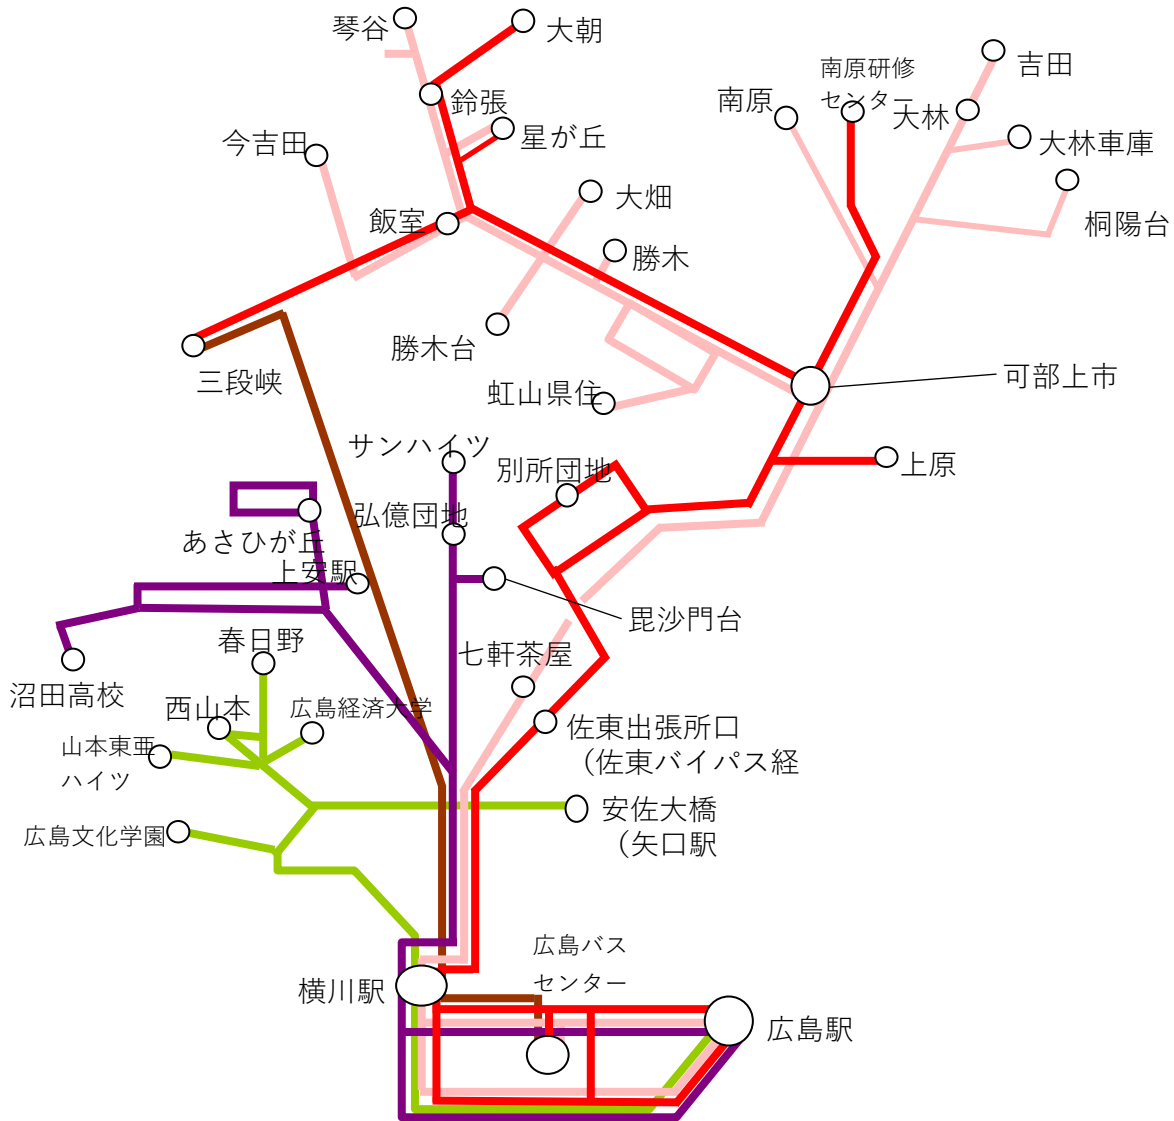

北部(祇園・可部)方面

起点ゆき	起点	経由地	終点	終点ゆき	運行会社
70-H	発: 広島バスセンター 着: 八丁堀	横川・大町	あさひが丘	70-3	広島電鉄
70-G	広島駅(城南通り)		沼田高校	70-4	広島電鉄
70-G	広島駅(城南通り)		毘沙門台	70-1	広島交通
70-K	広島バスセンター		サンハイツ	70-2	広島交通
71H	広島駅(相生通り)	八丁堀・十日市・旧道	毘沙門天・毘沙門台	70-6	広島交通
			春日野	71-4	広島交通
			西山本	71-3	広島交通
			広島経済大学	71-5	広島交通
			山本東亜ハイツ	71-2	広島交通
			広島文化学園	71-1	広島交通
72H	広島駅(相生通り)	横川・七軒茶屋・可部	安佐大橋(矢口駅前)	71-6	広島交通
72G	広島駅(城南通り)		吉田	72-4	広島電鉄
72K	広島バスセンター		大林	72-2	広島電鉄 広島交通
73H	広島駅(相生通り)	横川・七軒茶屋・可部	南原	72-1	広島交通
			大林車庫	72-8	広島交通
			桐陽台	72-7	広島交通
			飯室	73-5	広島電鉄 広島交通
73G	広島駅(城南通り)	横川・七軒茶屋・可部	琴谷	73-9	広島電鉄
73K	広島バスセンター		今吉田	73-7	広島電鉄
			星が丘	73-6	広島交通
			大畑	73-4	広島交通
勝木	73-2		広島交通		
勝木台	73-3		広島交通		
虹山県住	73-1	広島交通			
74H	広島駅(相生通り)	横川・佐東バイパス・可部	三段峡	74-7	広島電鉄
74G	広島駅(城南通り)		南原研修センター	74-2	広島交通
74K	広島バスセンター		上原	74-1	広島交通
			鈴張	74-3	中国JRバス
星が丘	74-6	中国JRバス			
大朝	74-4	中国JRバス			
75K	広島バスセンター	古市駅・高速道	三段峡	75	広島電鉄